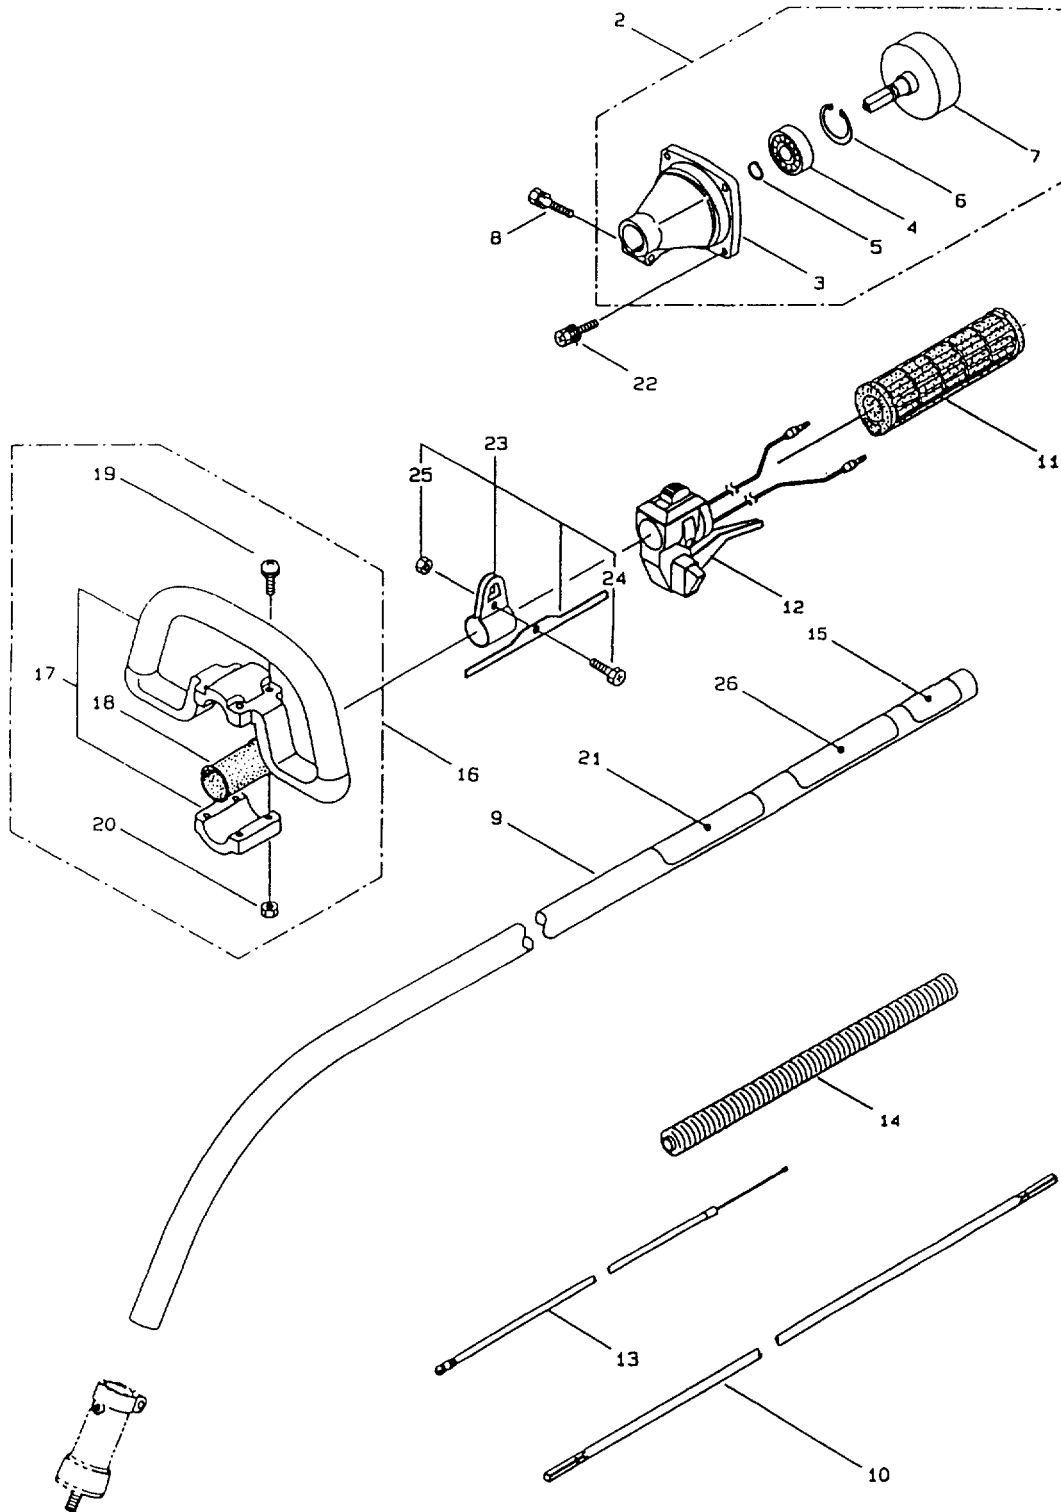

BCL2250C

1. CORPS PRINCIPAL

Ref. No	Part No.
1-1	347676
1-2	218868
1-3	218869
1-4	012649
1-5	140273
1-6	016732
1-7	218492
1-8	092561
1-9	223248
1-10	215985
1-11	215995
1-12	222952
1-13	223051
1-14	223052
1-15	267561
1-16	220247
1-17	214982
1-18	216004
1-19	222142
1-20	081027
1-21	220810
1-22	817002
1-23	220809
1-24	089737
1-25	081027
1-26	222895