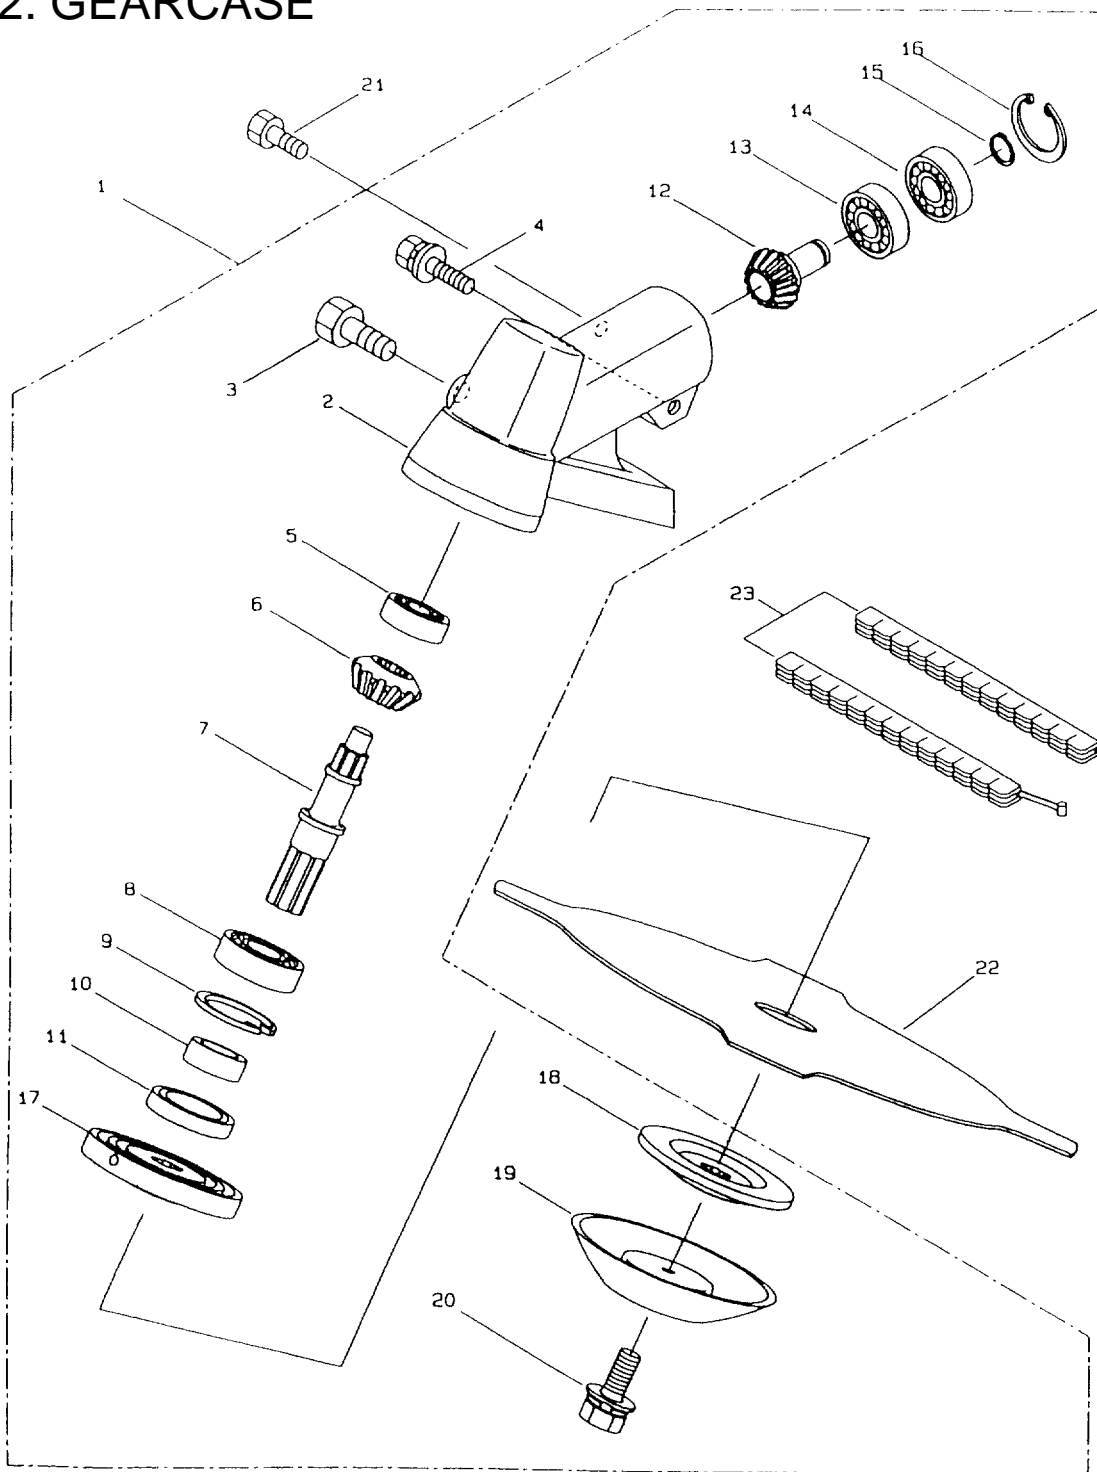

BC500H

2. GEARCASE

Ref.No.	Part No.
2-1	217088
2-2	217089
2-3	089884
2-4	092556
2-5	210560
2-6	211698
2-7	217057
2-8	022009
2-9	016732
2-10	212394
2-11	211818
2-12	211695
2-13	014490
2-14	106933
2-15	014210
2-16	054676
2-17	217060
2-18	217061
2-19	210308
2-20	215610
2-21	089747
2-22	054751
2-23	220534
2-24	210418
2-25	022865
2-26	210181
2-27	219433
2-28	220758
2-29	521018
2-30	210844
2-31	570833