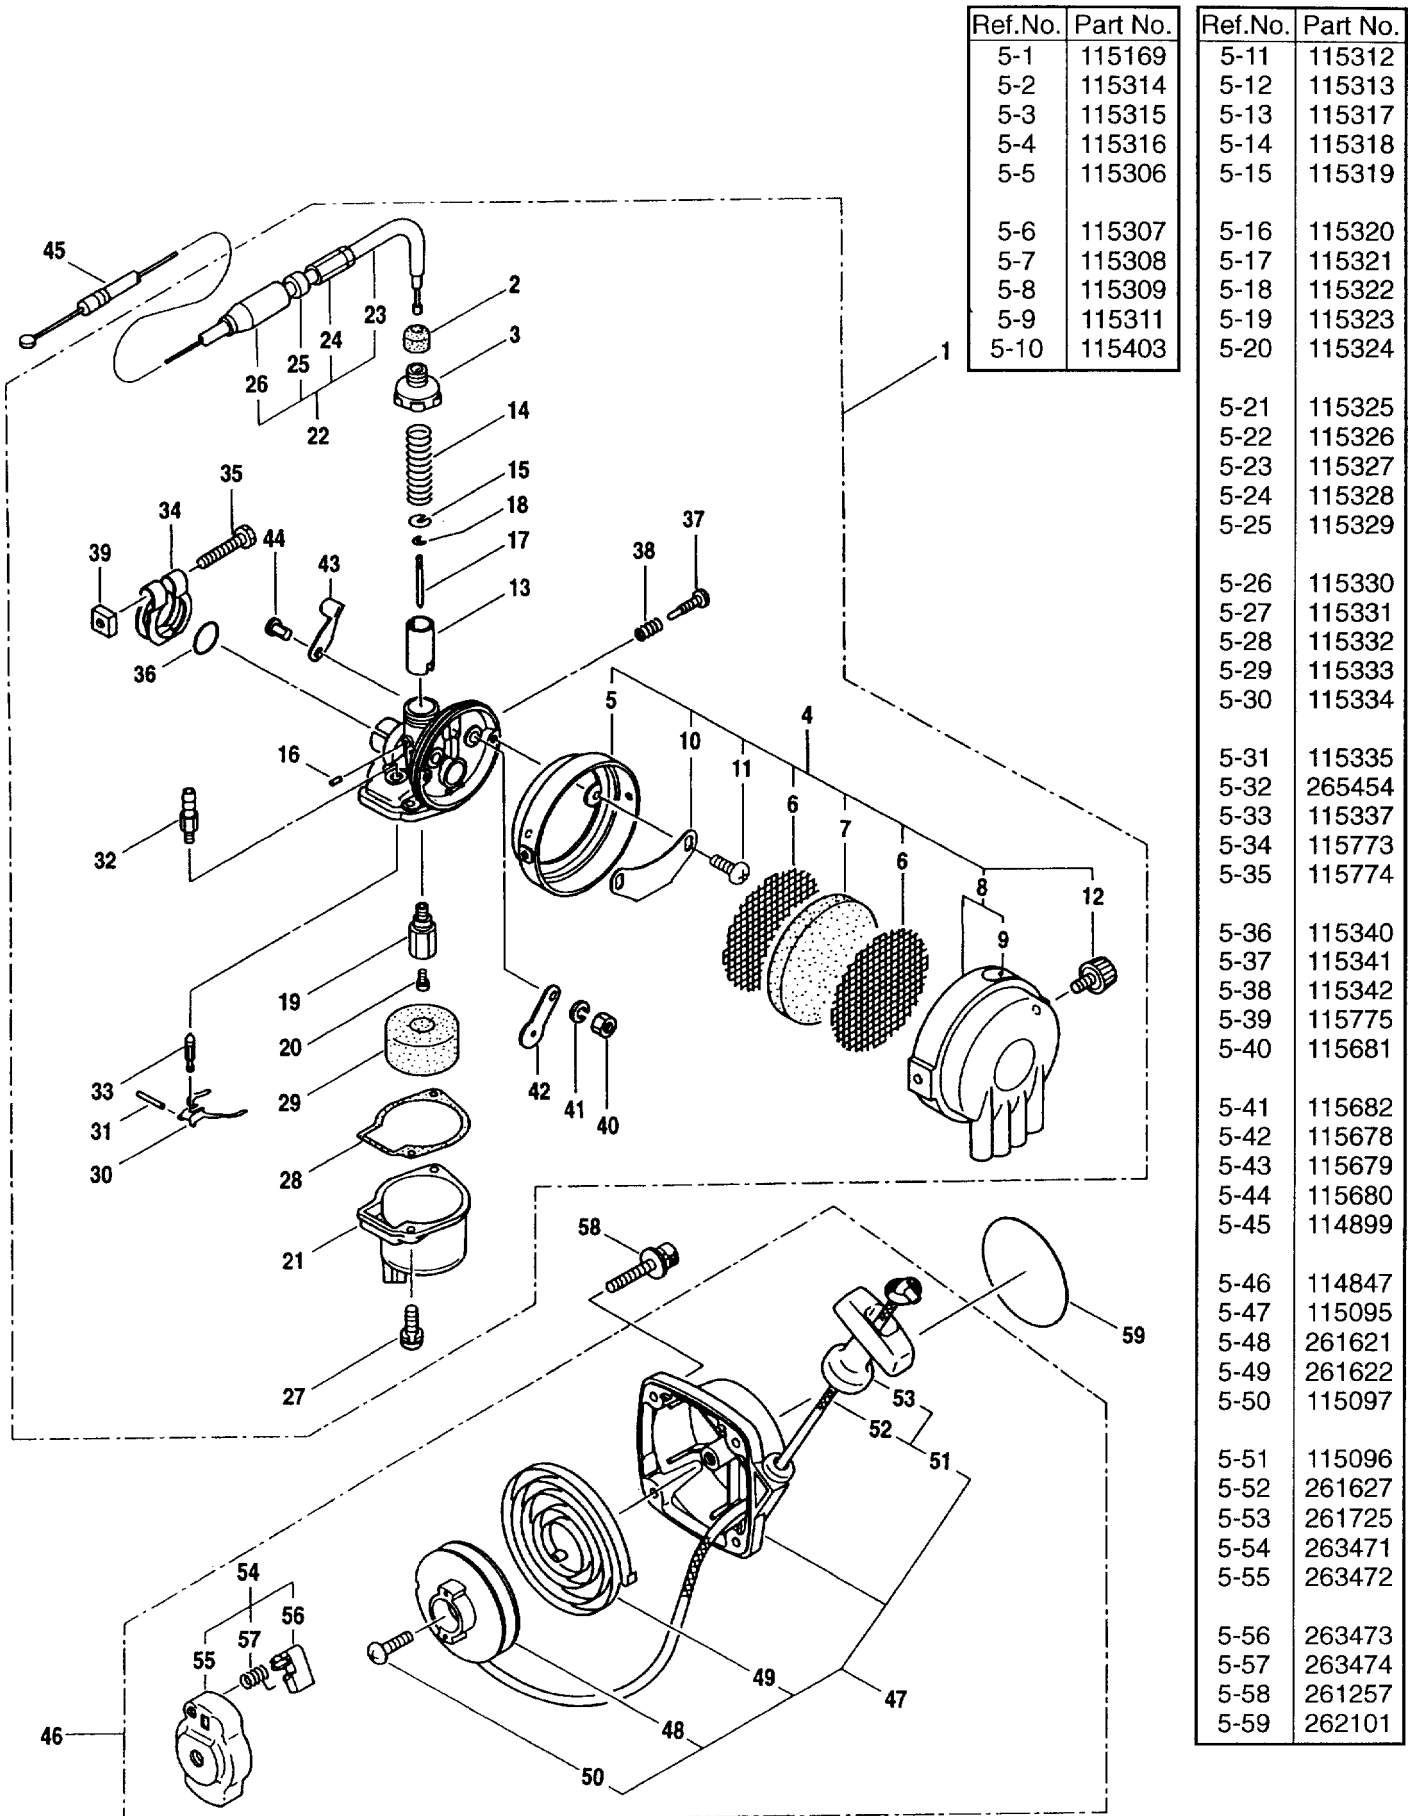

MS046

5. CARBURETOR & REWIND STARTER

MS046

6. ACCESSORIES

Ref.No.	Part No.
6-1	022540
6-2	115769
6-3	117232
6-4	013572
6-5	074369
6-6	115224
6-7	103169
6-8	103170
6-9	103171
6-10	103172
6-11	103173
6-12	112848
6-13	112850
6-14	112851
6-15	112852
6-16	112850
6-17	210418
6-18	062047
6-19	105489