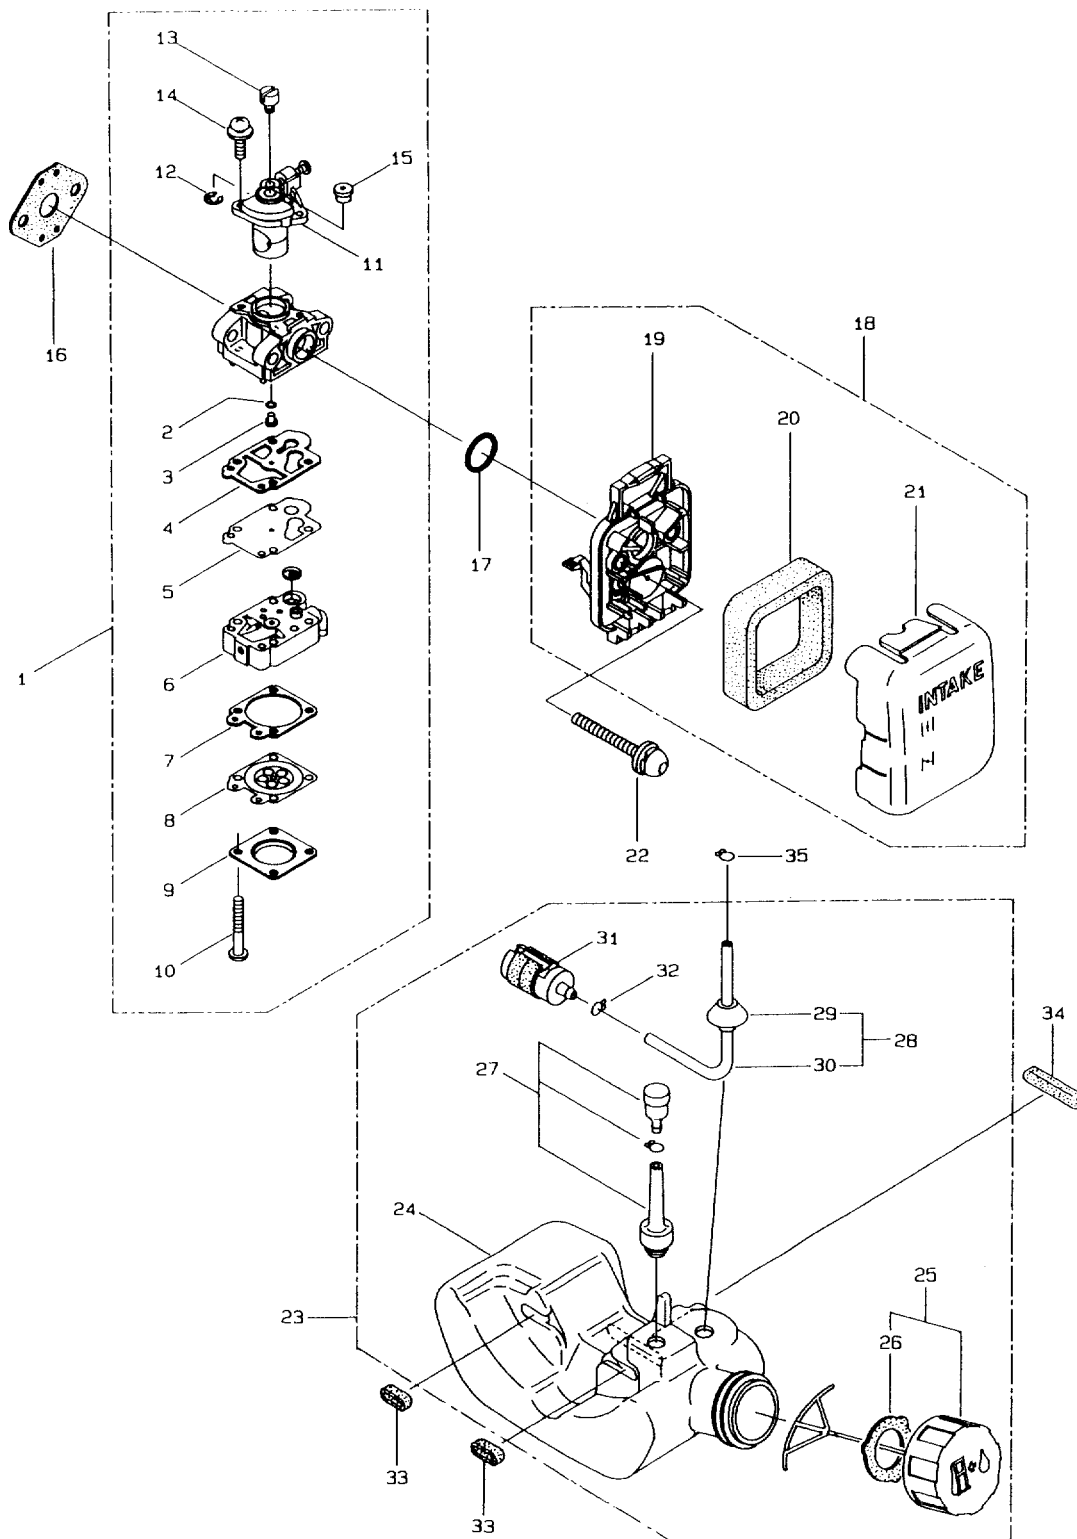

BC230

4. CARBURETOR & FUEL TANK

Ref. No	Part No.
4- 1	264633
4- 2	261871
4- 3	262730
4- 4	262995
4- 5	262994
4- 6	264680
4- 7	263727
4- 8	261873
4- 9	263726
4-10	263737
4-11	264681
4-12	261876
4-13	261658
4-14	264682
4-15	261652
4-16	261864
4-17	264691
4-18	264708
4-19	264693
4-20	264695
4-21	264709
4-22	264016
4-23	265092
4-24	264712
4-25	262726
4-26	261105
4-27	261696
4-28	263586
4-29	261339
4-30	261690
4-31	264653
4-32	261117
4-33	264318
4-34	263824
4-35	261117