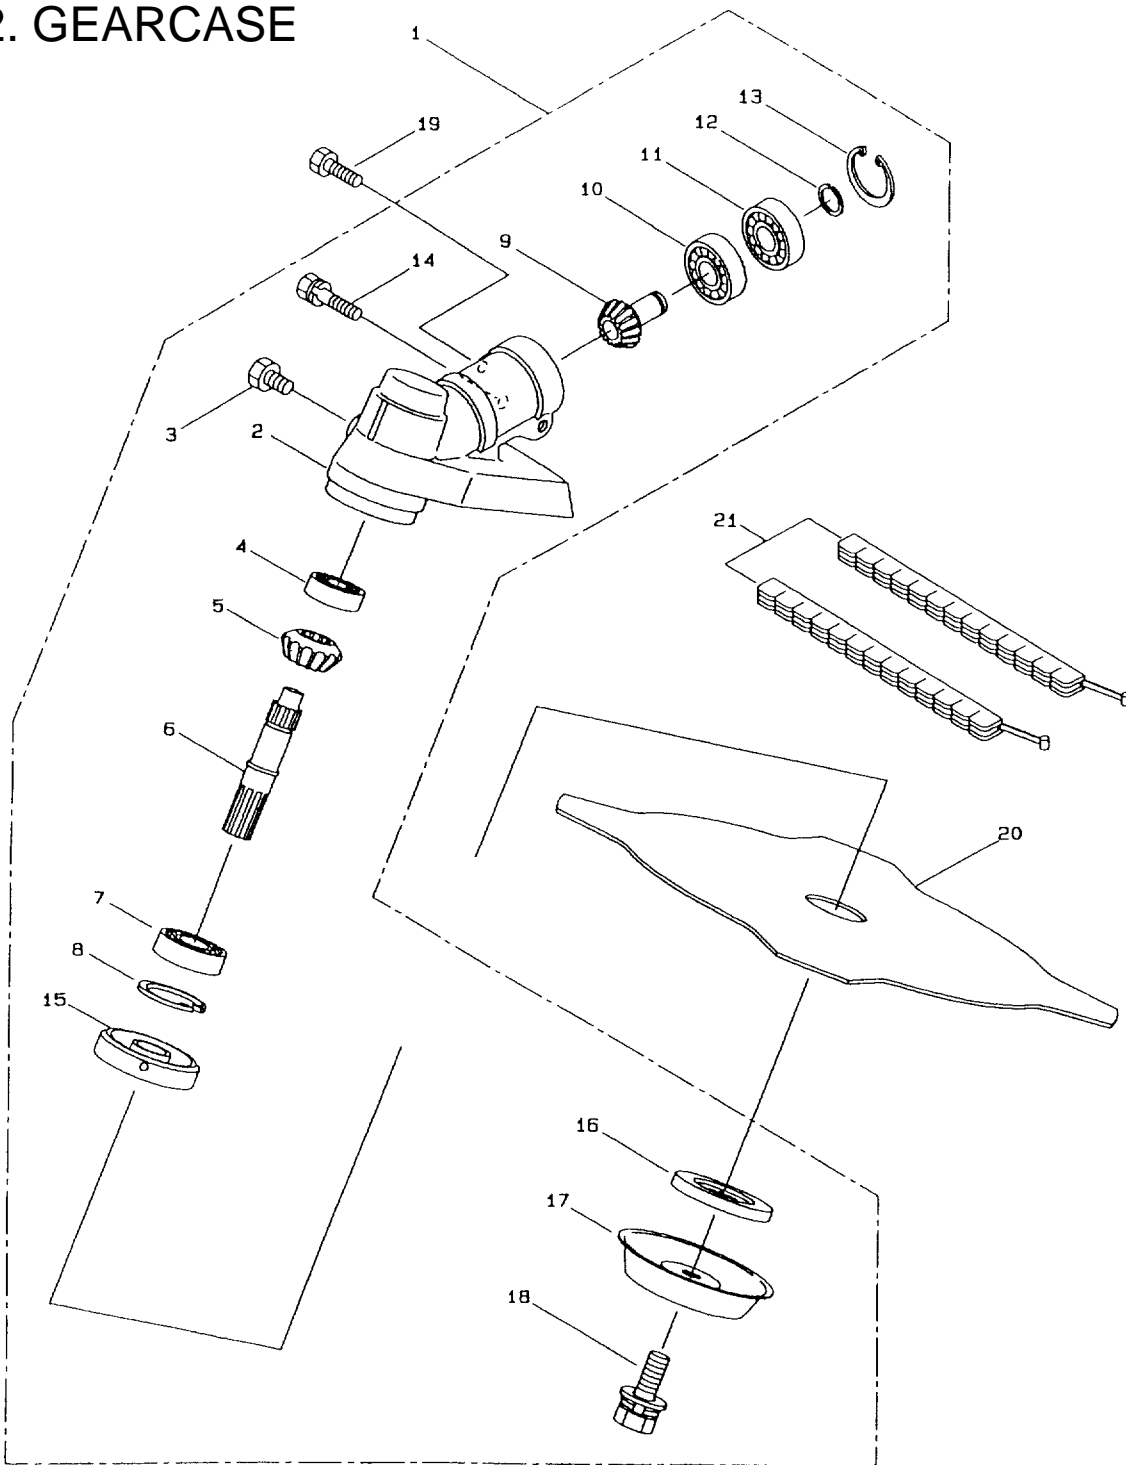

BC250H

2. GEARCASE

Ref.No.	Part No.
2-1	220577
2-2	219077
2-3	089884
2-4	210554
2-5	210555
2-6	215762
2-7	212999
2-8	055185
2-9	215544
2-10	210560
2-11	140268
2-12	140269
2-13	140270
2-14	092561
2-15	212986
2-16	140275
2-17	215547
2-18	215610
2-19	089737
2-20	210179
2-21	220534
2-22	210418
2-23	022865
2-24	210181
2-25	220758
2-26	521016
2-27	570833