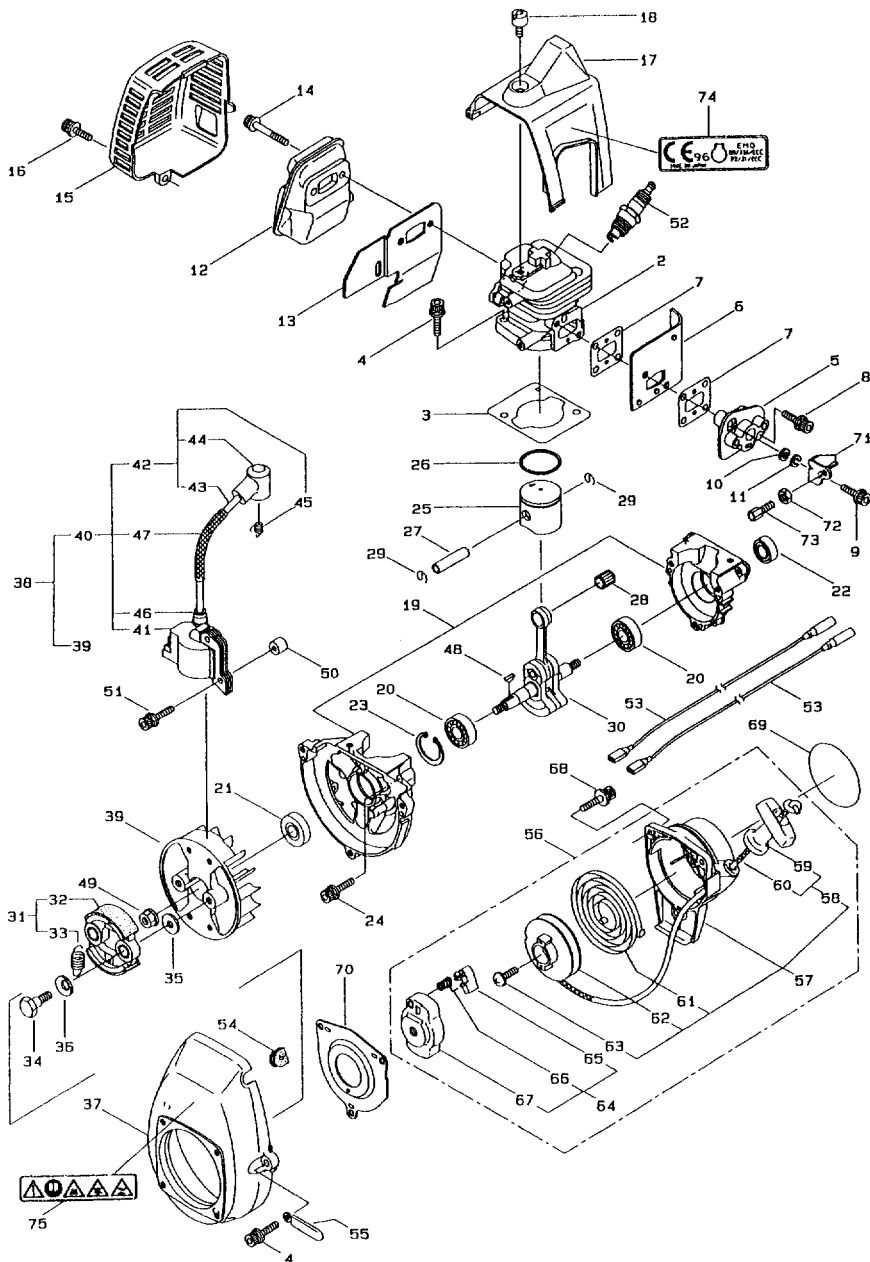

BC230C

3. ENGINE

Ref. No	Part No.	Ref. No	Part No.
3- 1	850038	3-41	263977
3- 2	263768	3-42	261744
3- 3	263770	3-43	261071
3- 4	261250	3-44	261074
3- 5	265802	3-45	261075
3- 6	265794	3-46	261072
3- 7	261171	3-47	261073
3- 8	265924	3-48	261076
3- 9	265925	3-49	261077
3-10	012487	3-50	261078
3-11	089901	3-51	261256
3-12	263776	3-52	262483
3-13	263777	3-53	261772
3-14	264223	3-54	261202
3-15	263802	3-55	264588
3-16	261607	3-56	263807
3-17	263779	3-57	263808
3-18	265742	3-58	115096
3-19	264312	3-59	261725
3-20	261181	3-60	261627
3-21	262712	3-61	261622
3-22	262713	3-62	261621
3-23	054676	3-63	262922
3-24	261612	3-64	263471
3-25	263569	3-65	263473
3-26	263789	3-66	263474
3-27	261036	3-67	263472
3-28	263957	3-68	265726
3-29	261576	3-69	265728
3-30	263719	3-70	265460
3-31	264025	3-71	264634
3-32	264026	3-72	261878
3-33	264028	3-73	265409
3-34	264505	3-74	265695
3-35	261189	3-75	265694
3-36	261777		
3-37	263799		
3-38	263976		
3-39	263570		
3-40	263978