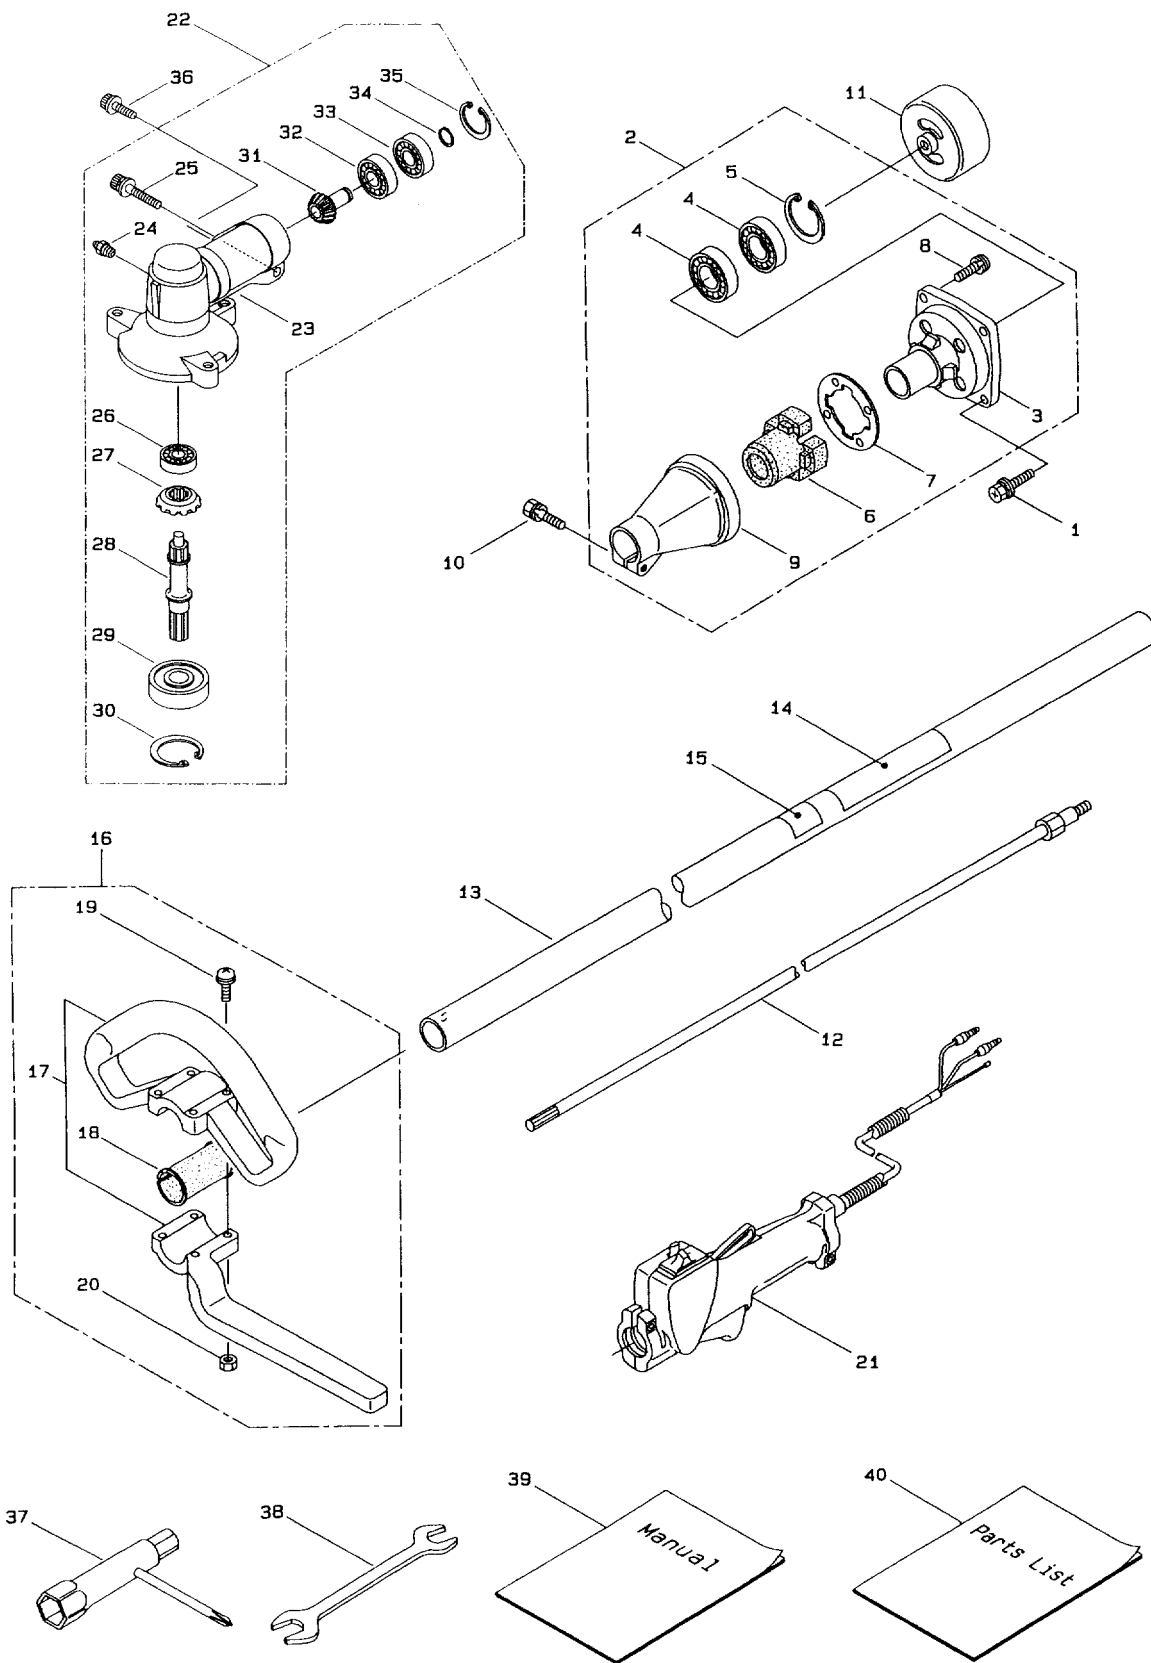

EHT2600D

2. CLUTCHCASE & GEARCASE

Ref.No.	Part No.
2-1	817002
2-2	215512
2-3	214592
2-4	214161
2-5	054676
2-6	214162
2-7	214163
2-8	092033
2-9	214593
2-10	092561
2-11	054677
2-12	220357
2-13	217648
2-14	222250
2-15	217879
2-16	222454
2-17	222520
2-18	213171
2-19	222142
2-20	081027
2-21	223153
2-22	220975
2-23	217656
2-24	069553
2-25	092561
2-26	210554
2-27	217650
2-28	210556
2-29	217659
2-30	016732
2-31	217660
2-32	210560
2-33	140268
2-34	140269
2-35	140270
2-36	089737
2-37	210418
2-38	022865
2-39	223309
2-40	521059