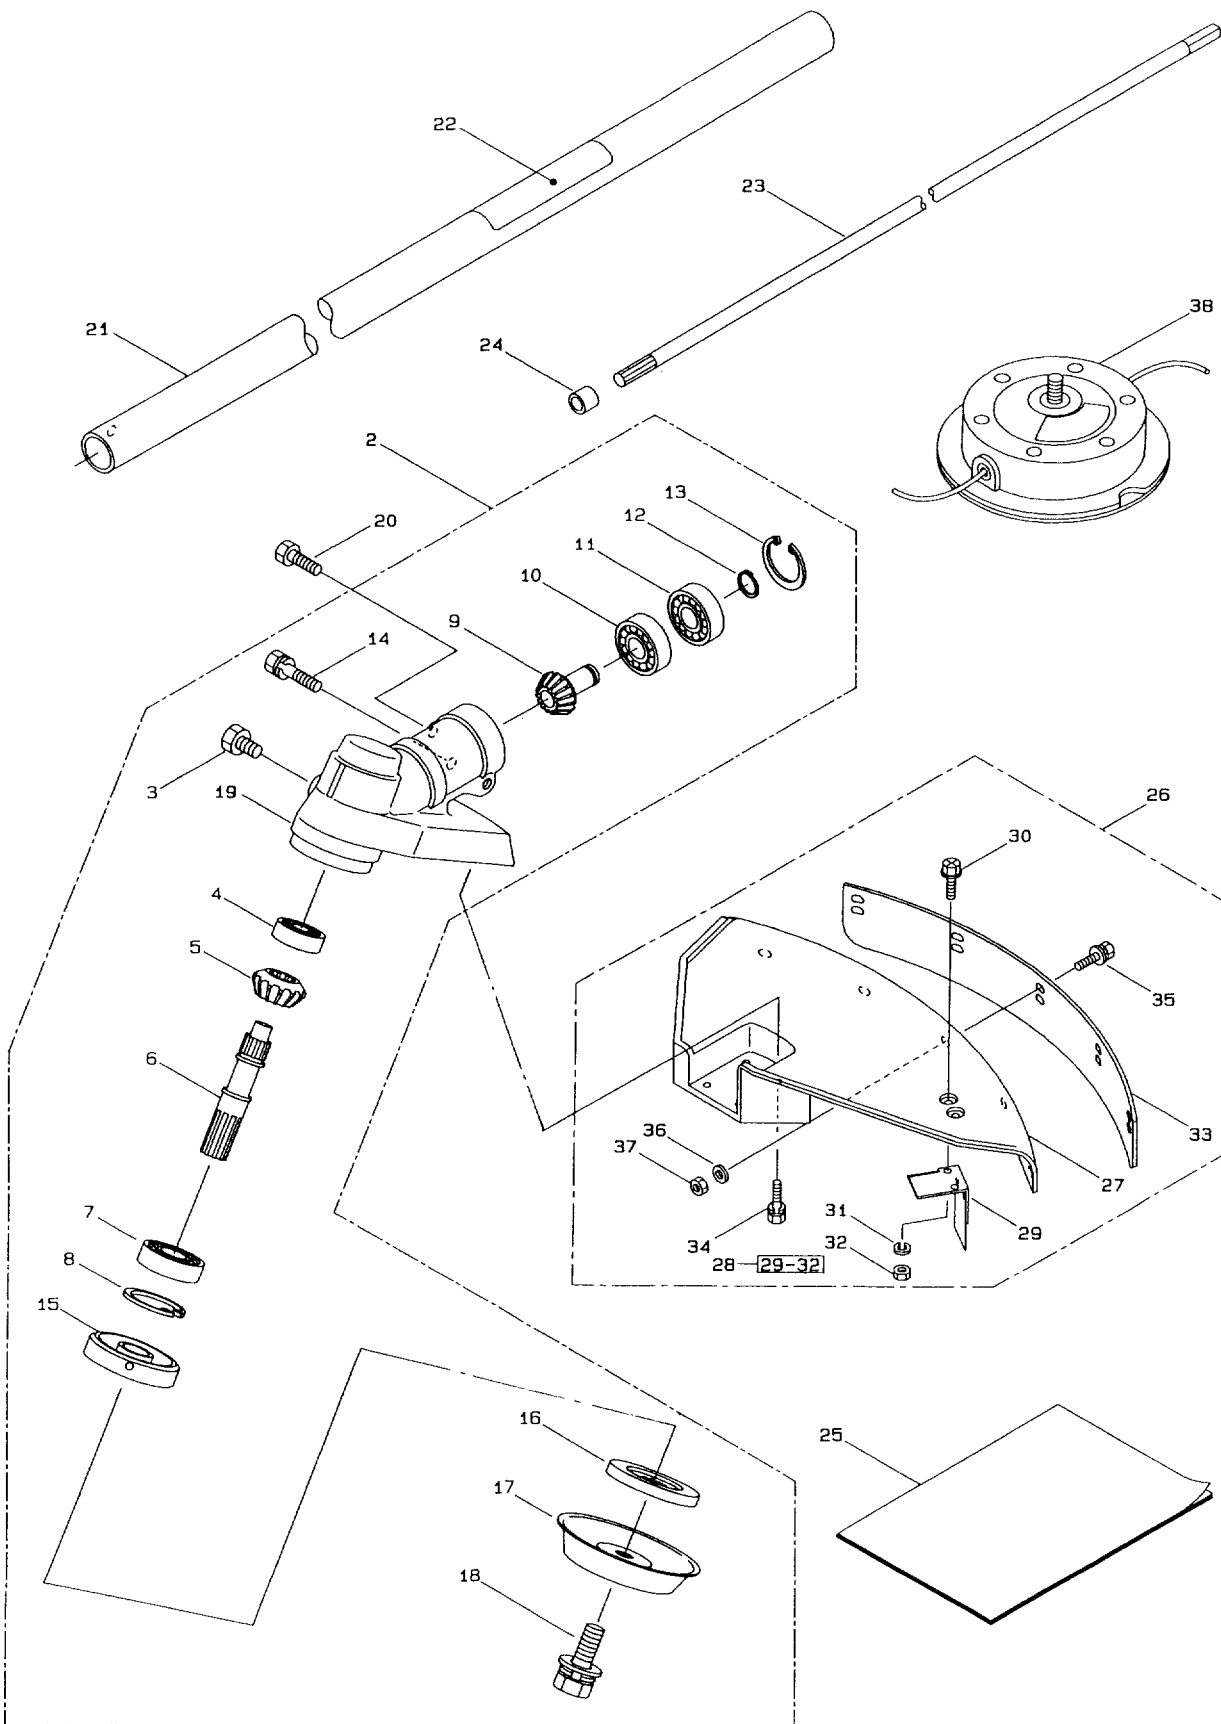

MC-S

R.No.	Part No.
1	347657
2	220577
3	089884
4	210554
5	210555
6	215762
7	212999
8	055185
9	215544
10	210560
11	140268
12	140269
13	140270
14	092561
15	212986
16	140275
17	215547
18	215610
19	219077
20	089737
21	220218
22	220602
23	216090
24	216079
25	520943
26	220096
27	219129
28	215390
29	215392
30	092560
31	012501
32	081027
33	219130
34	092579
35	092548
36	022905
37	081027
38	570833