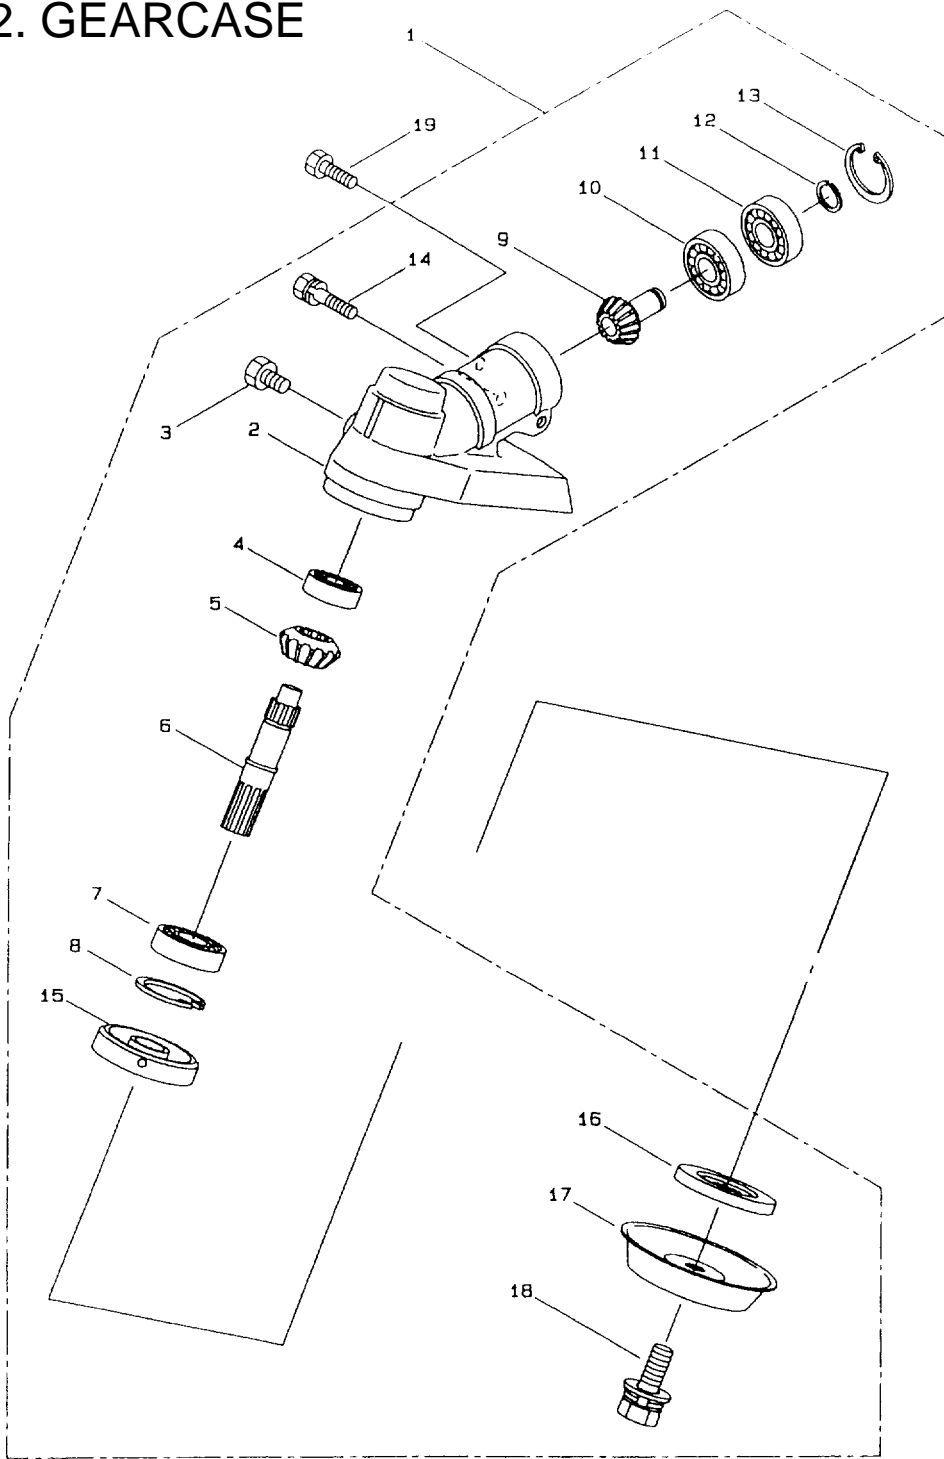

BC230

2. GEARCASE