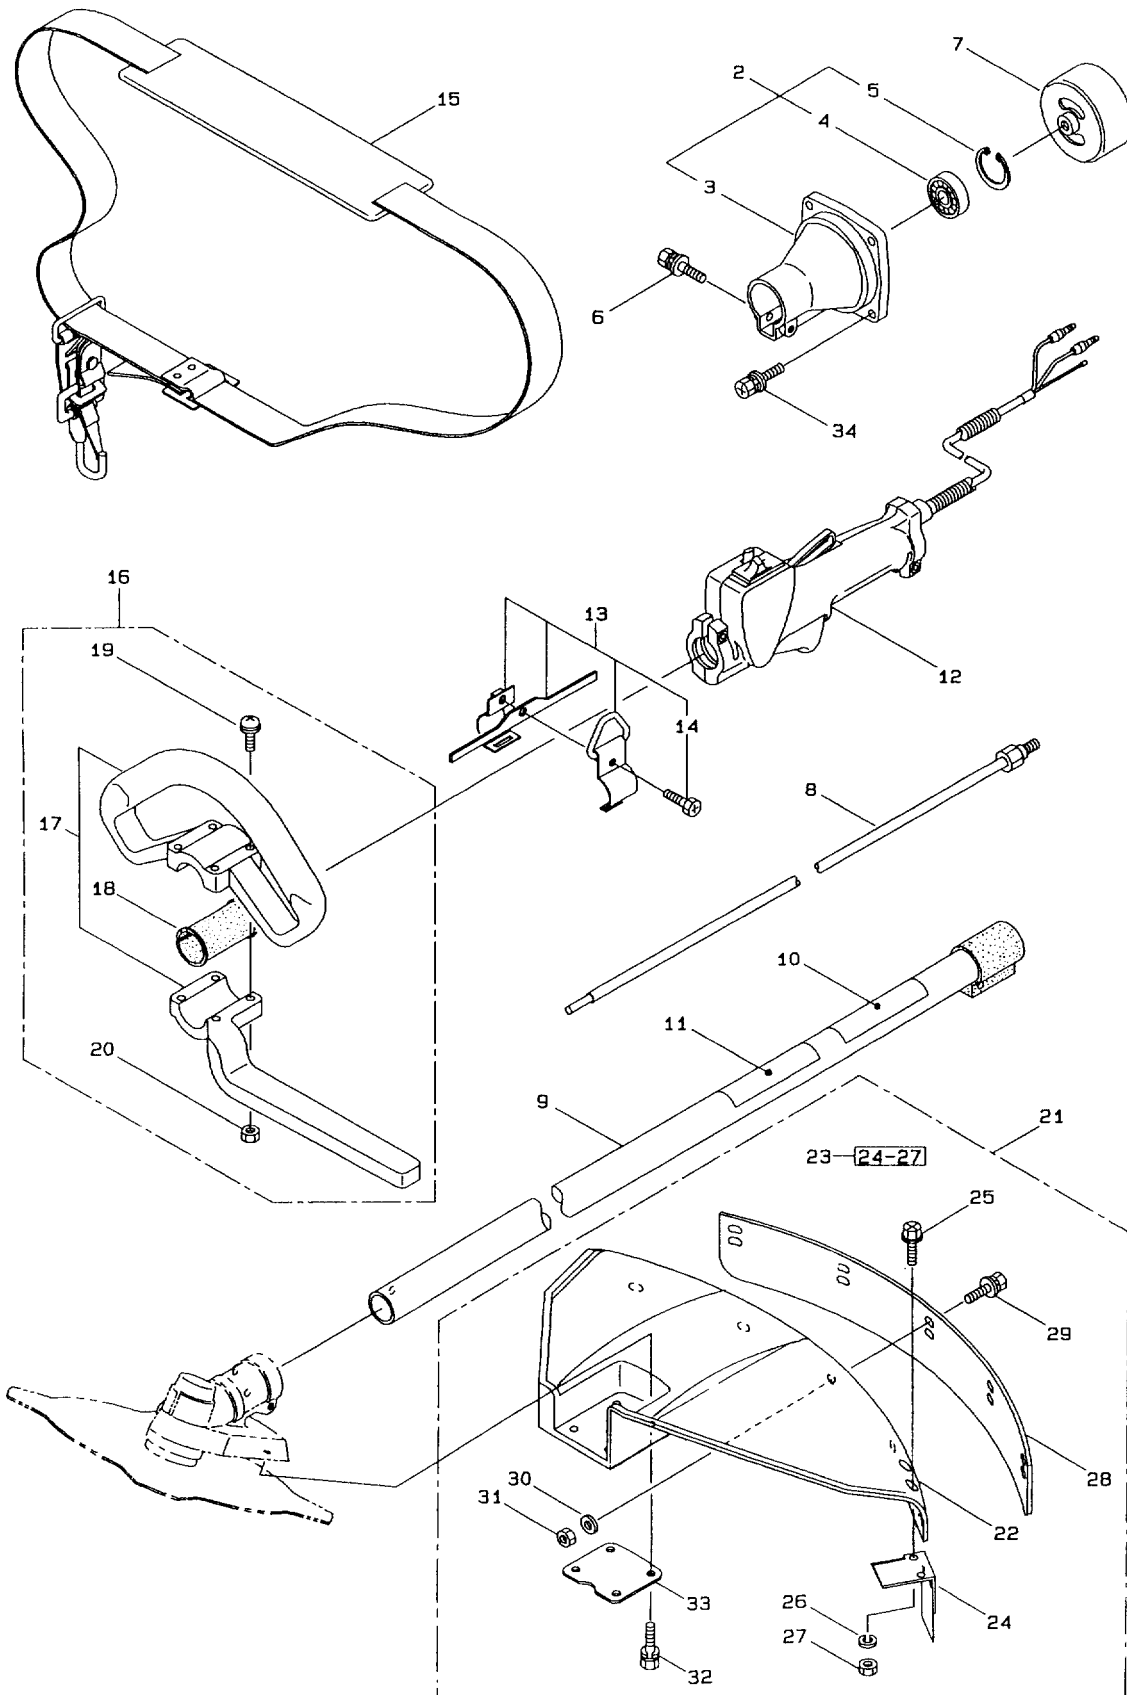

BCL2250

1. CORPS PRINCIPAL

N° DE REPERE	N° DE PIECE
1-1	347678
1-2	221473
1-3	221474
1-4	016405
1-5	013825
1-6	096042
1-7	054677
1-8	221524
1-9	223252
1-10	222883
1-11	223188
1-12	223185
1-13	220755
1-14	089738
1-15	220533
1-16	222454
1-17	222520
1-18	213171
1-19	222142
1-20	081027
1-21	223232
1-22	223233
1-23	215390
1-24	215392
1-25	092560
1-26	012501
1-27	081027
1-28	219130
1-29	092548
1-30	022905
1-31	081027
1-32	092579
1-33	222899
1-34	817002