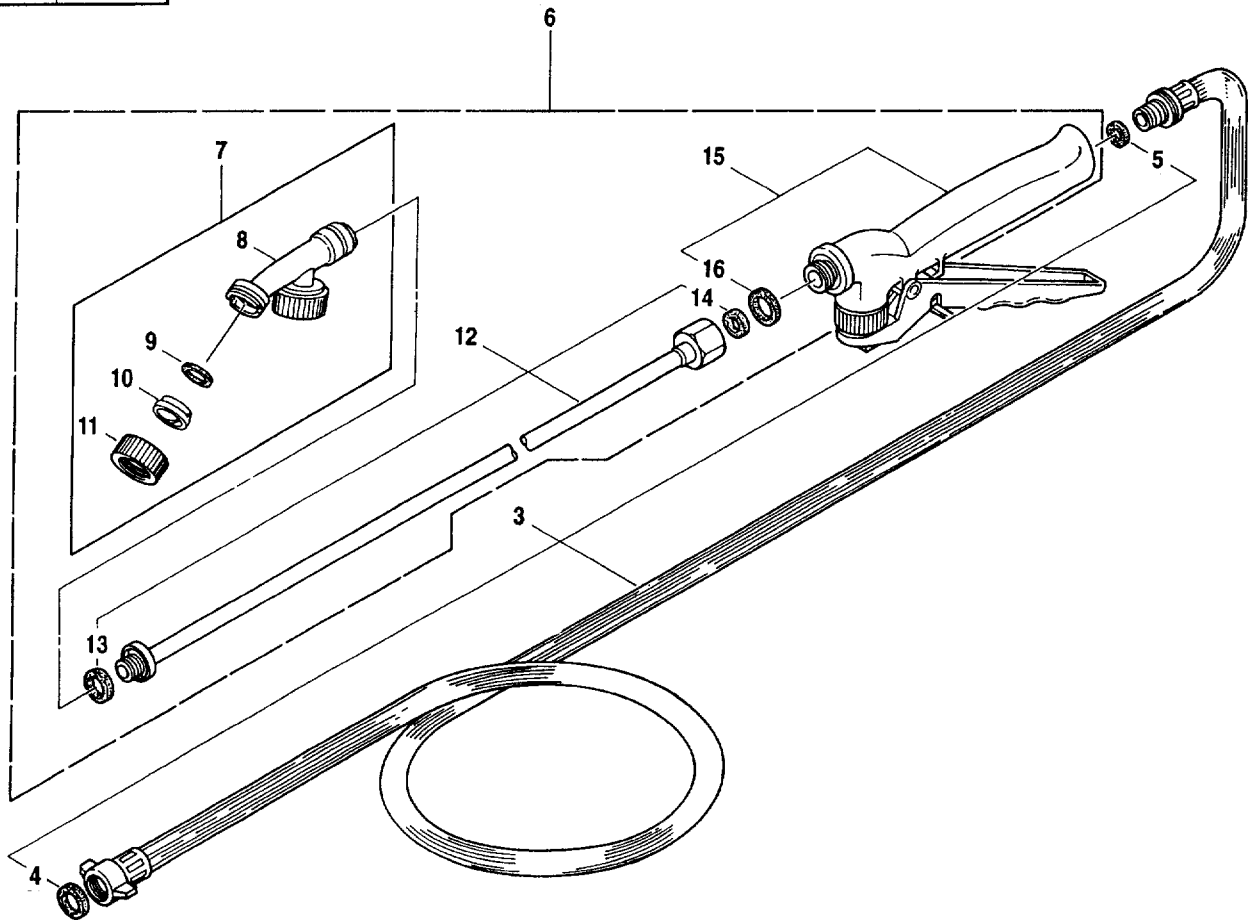

MS046

5. CARBURETOR & REWIND STARTER

MS046

6. ACCESSORIES

Ref.No.	Part No.
6-1	022540
6-2	115769
6-3	117232
6-4	013572
6-5	074369
6-6	115224
6-7	103169
6-8	103170
6-9	103171
6-10	103172
6-11	103173
6-12	112848
6-13	112850
6-14	112851
6-15	112852
6-16	112850
6-17	210418
6-18	062047
6-19	105489