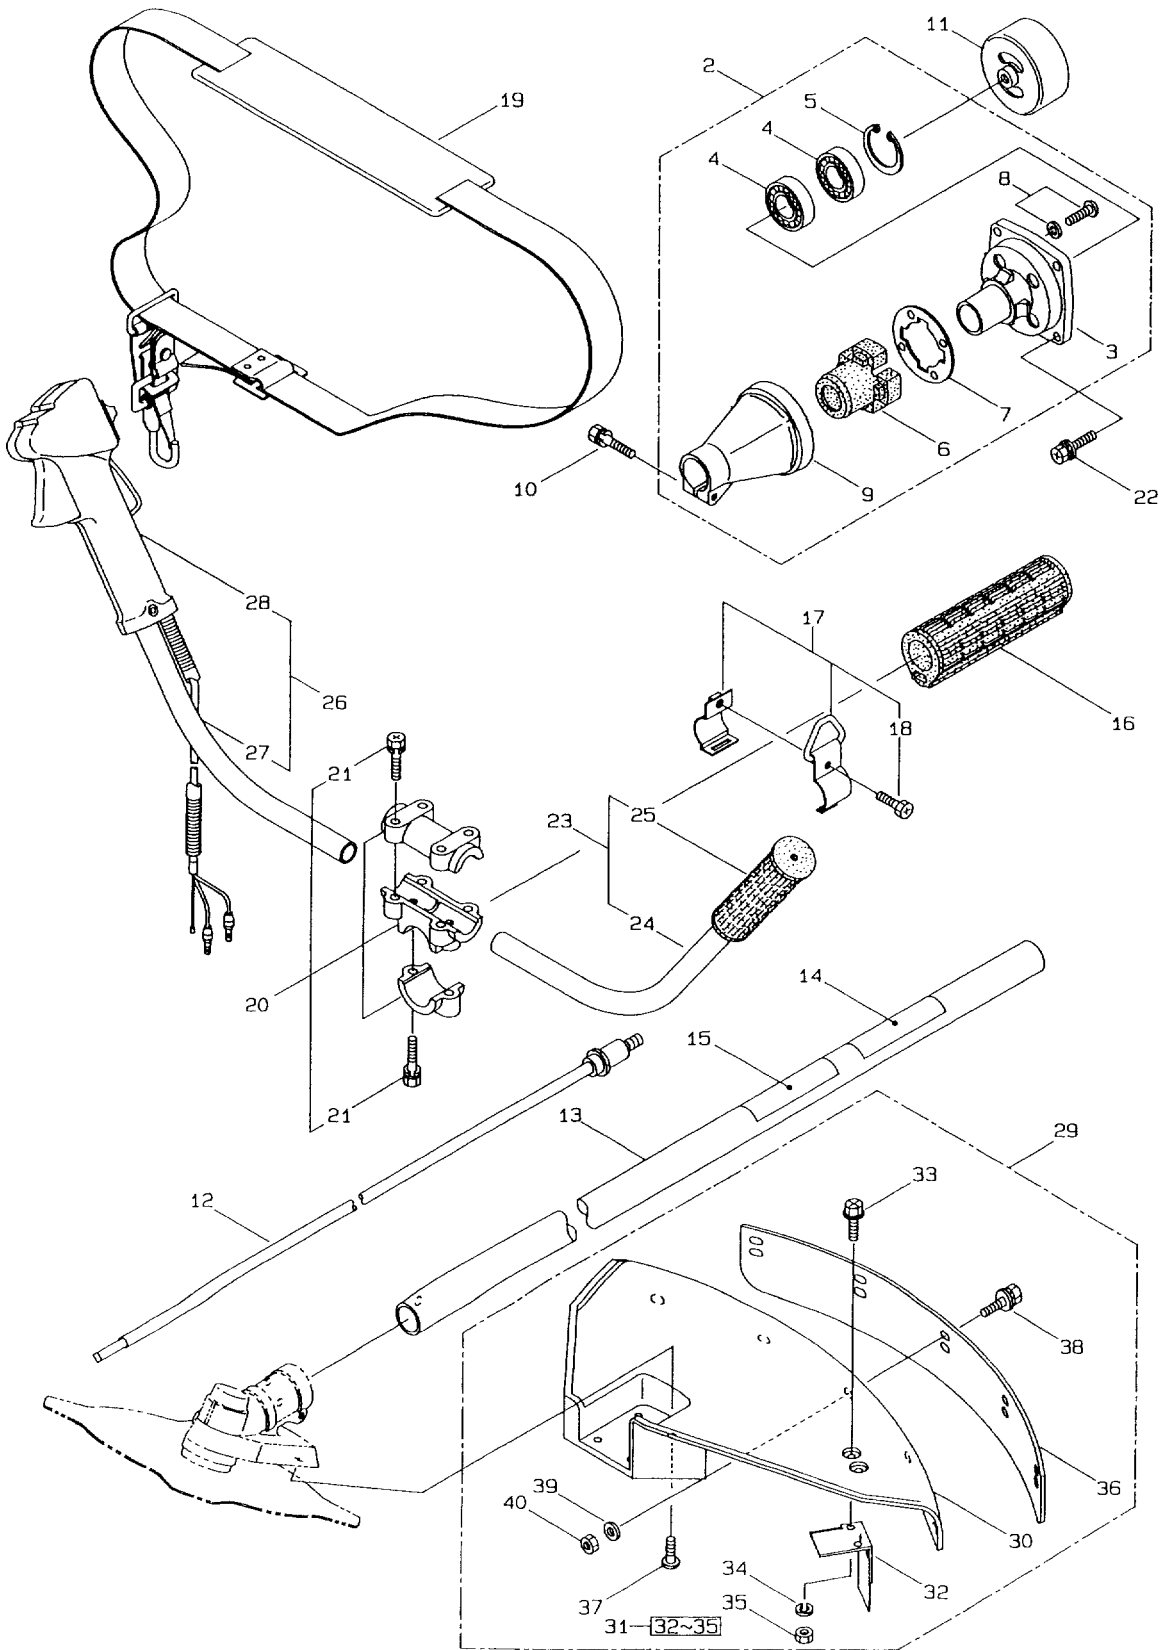

BC250H

1. MAIN BODY

Ref.No.	Part No.
1-1	347720
1-2	215512
1-3	214592
1-4	214161
1-5	054676
1-6	214162
1-7	214163
1-8	092033
1-9	214593
1-10	092561
1-11	054677
1-12	219268
1-13	218711
1-14	220603
1-15	220602
1-16	215532
1-17	054691
1-18	089738
1-19	220533
1-20	215418
1-21	092561
1-22	817002
1-23	218705
1-24	054716
1-25	054974
1-26	223164
1-27	223160
1-28	223156
1-29	220096
1-30	219129
1-31	215390
1-32	215392
1-33	092560
1-34	012501
1-35	081027
1-36	219130
1-37	092579
1-38	092548
1-39	022905
1-40	081027