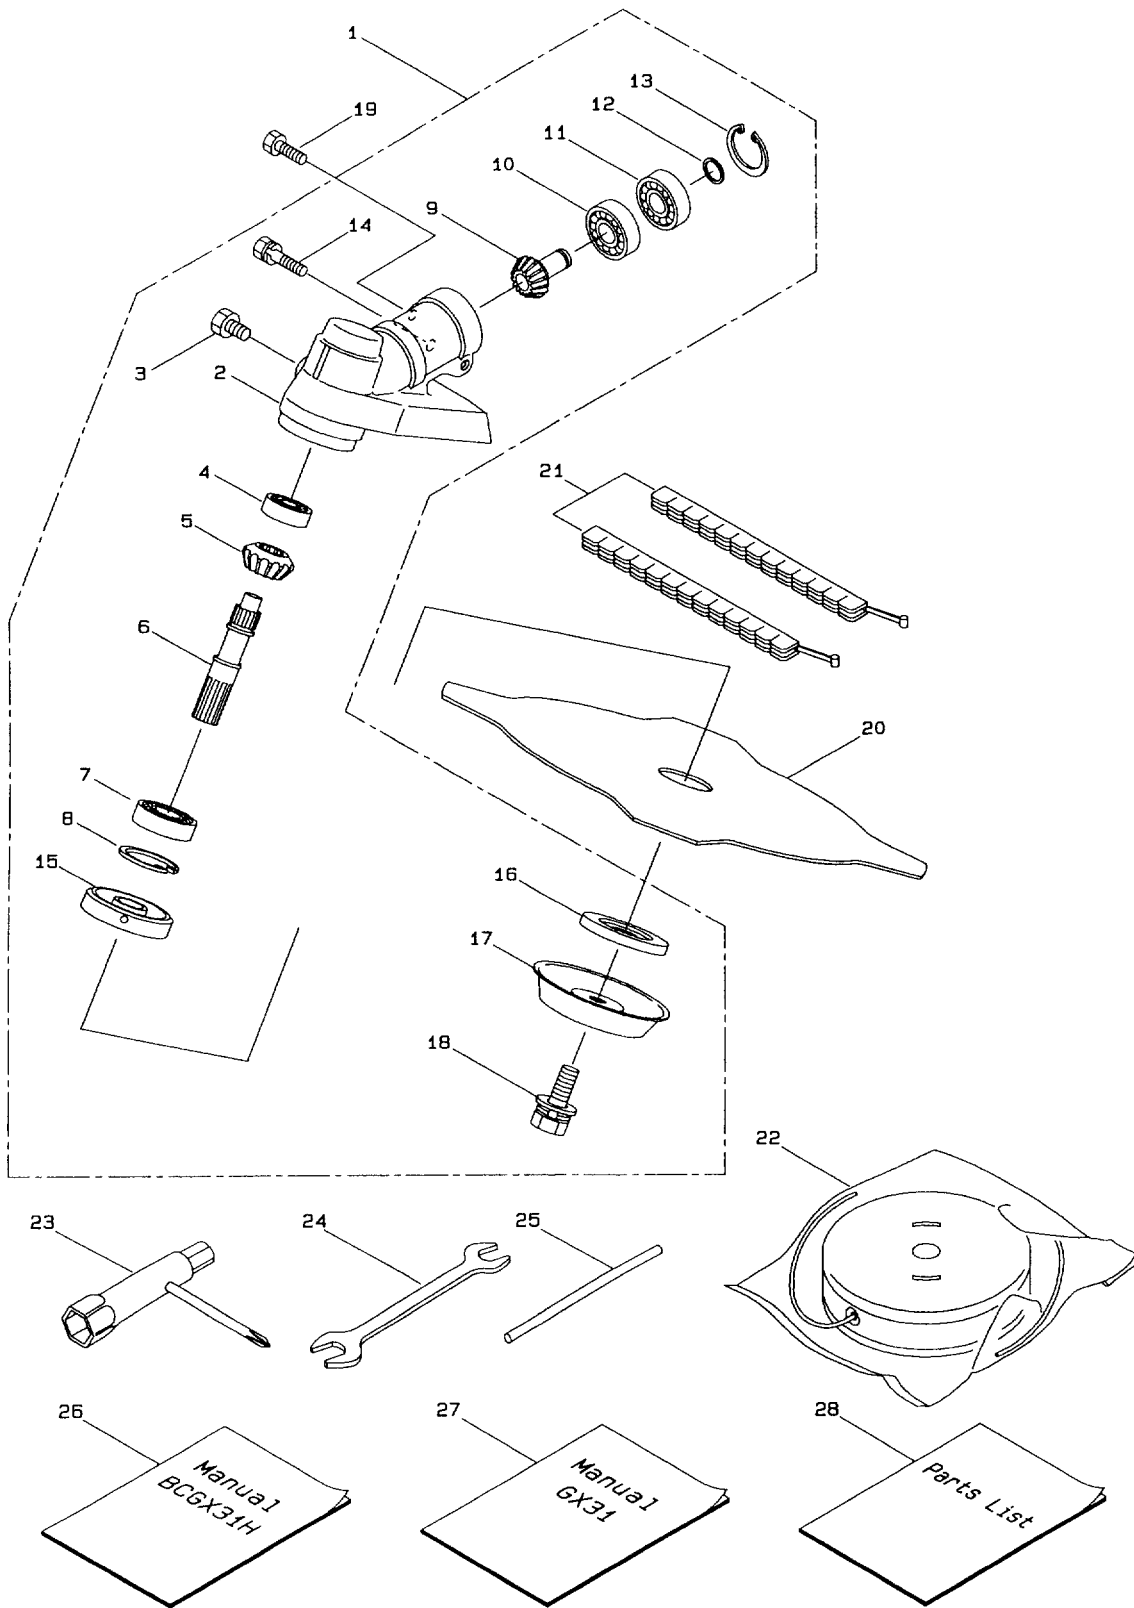

BCGX31H

2. GEARCASE

Ref. No	Part No.
2- 1	220577
2- 2	219077
2- 3	089884
2- 4	210554
2- 5	210555
2- 6	215762
2- 7	212999
2- 8	055185
2- 9	215544
2-10	210560
2-11	140268
2-12	140269
2-13	140270
2-14	092561
2-15	212986
2-16	140275
2-17	215547
2-18	215610
2-19	089737
2-20	054751
2-21	220534
2-22	218651
2-23	222400
2-24	022865
2-25	210181
2-26	222360
2-27	222421
2-28	520916