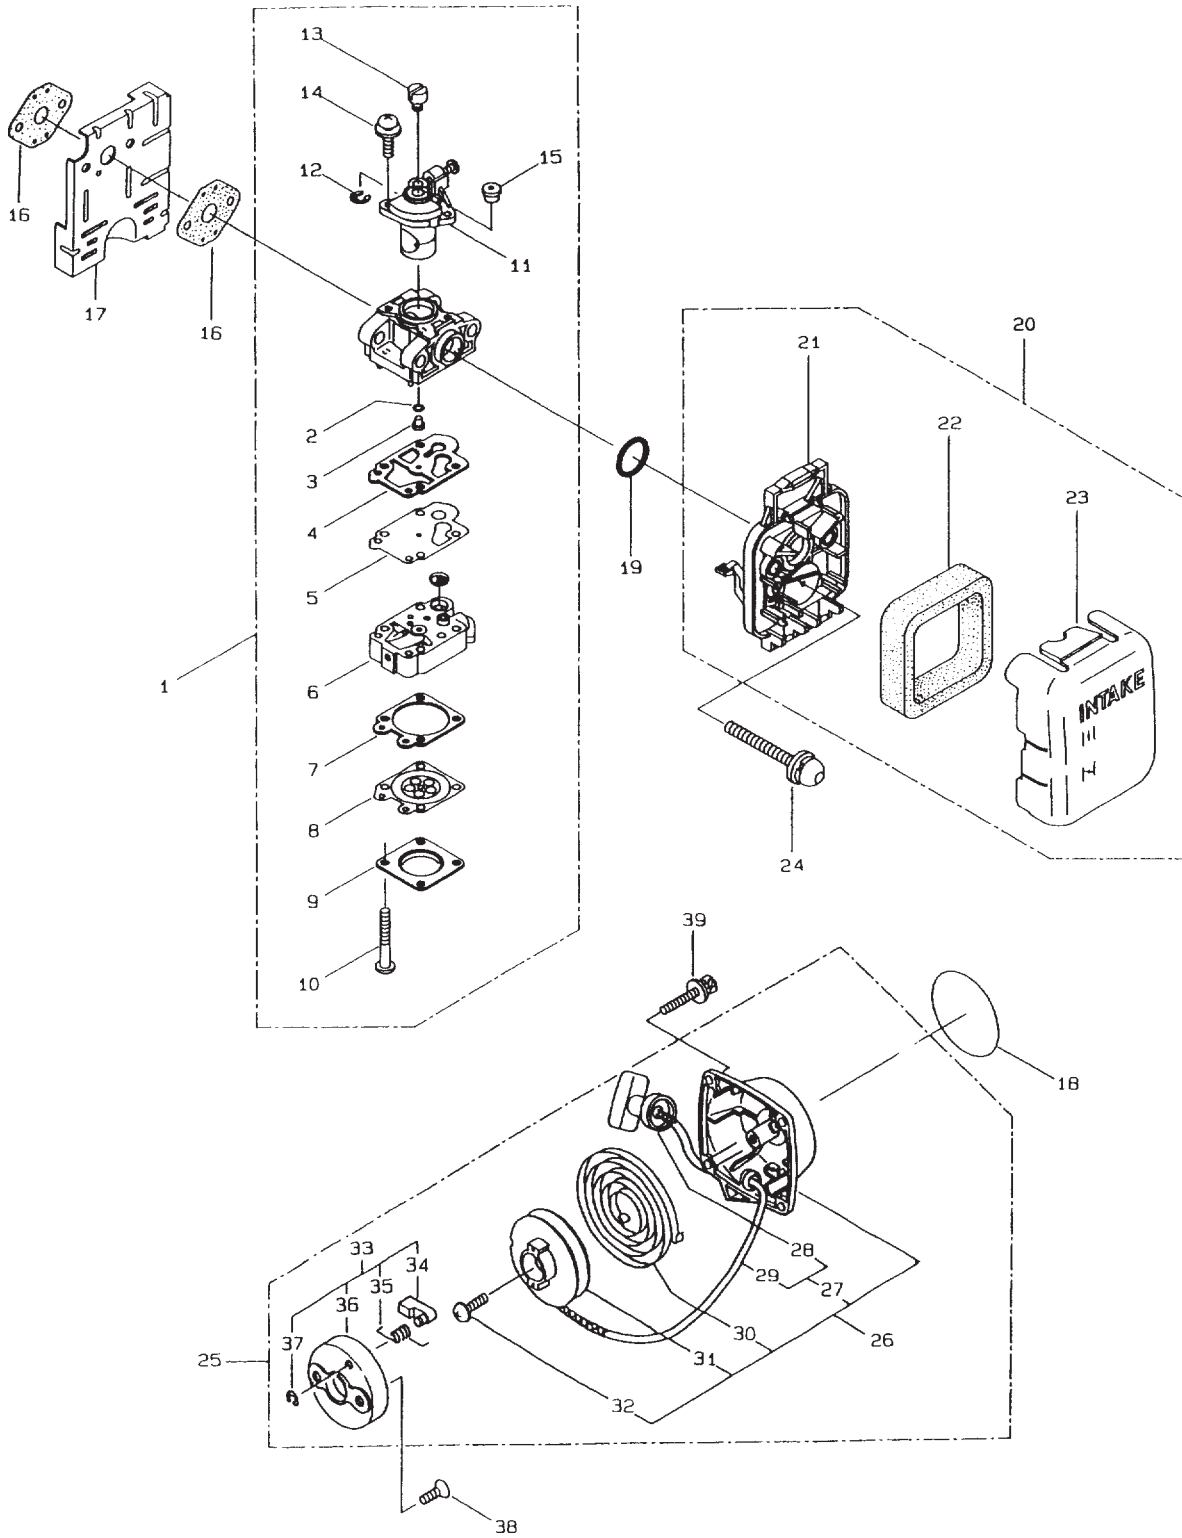

HT230

4. CARBURETOR & RECOIL STARTER

Ref. No	Part No.
4- 1	265702
4- 2	261871
4- 3	262121
4- 4	262995
4- 5	262994
4- 6	264680
4- 7	263727
4- 8	261873
4- 9	263726
4-10	263737
4-11	264681
4-12	261876
4-13	261658
4-14	264682
4-15	261652
4-16	261864
4-17	265973
4-18	265737
4-19	264691
4-20	265575
4-21	265576
4-22	264695
4-23	264709
4-24	264016
4-25	264534
4-26	264083
4-27	115096
4-28	261725
4-29	261627
4-30	261622
4-31	261621
4-32	262922
4-33	264085
4-34	261630
4-35	261631
4-36	264086
4-37	020299
4-38	264535
4-39	264807