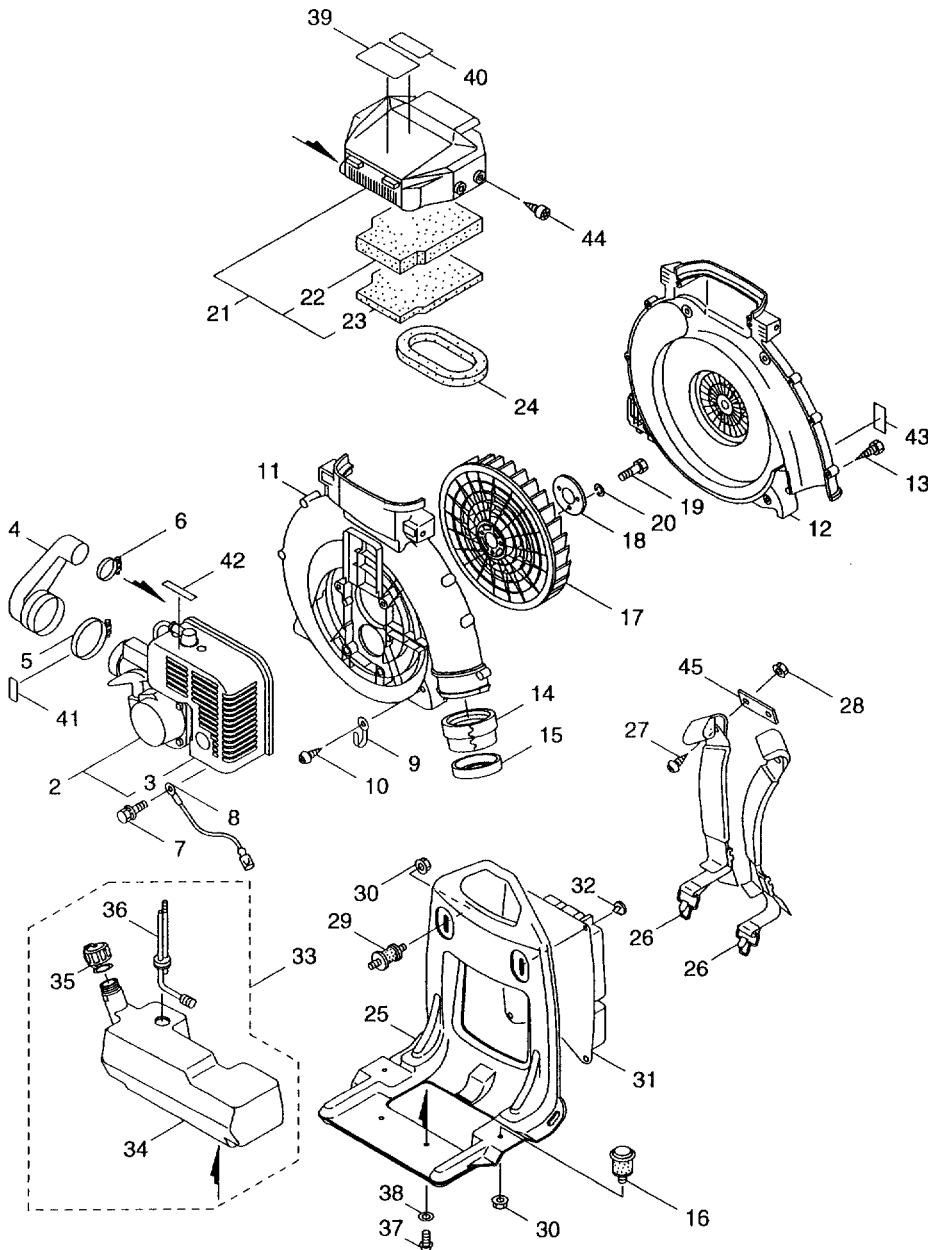

BL5400SP
1. MAIN BODY

PARTS LIST

Ref No.	Parts No.
1-1	395689
1-2	120064
1-3	120065
1-4	119616
1-5	119685
1-6	119684
1-7	092543
1-8	108634
1-9	103550
1-10	082697
1-11	120512
1-12	119387
1-13	118530
1-14	119160
1-15	119161
1-16	114454
1-17	118724
1-18	118248
1-19	119558
1-20	012502
1-21	119364
1-22	119664
1-23	119665
1-24	120536
1-25	119174
1-26	119668
1-27	083445
1-28	550132
1-29	026223
1-30	109704
1-31	119177
1-32	100749
1-33	119388
1-34	120154
1-35	119390
1-36	119391
1-37	081414
1-38	015479
1-39	120653
1-40	120675
1-41	119613
1-42	266959
1-43	120575
1-44	082708
1-45	120614