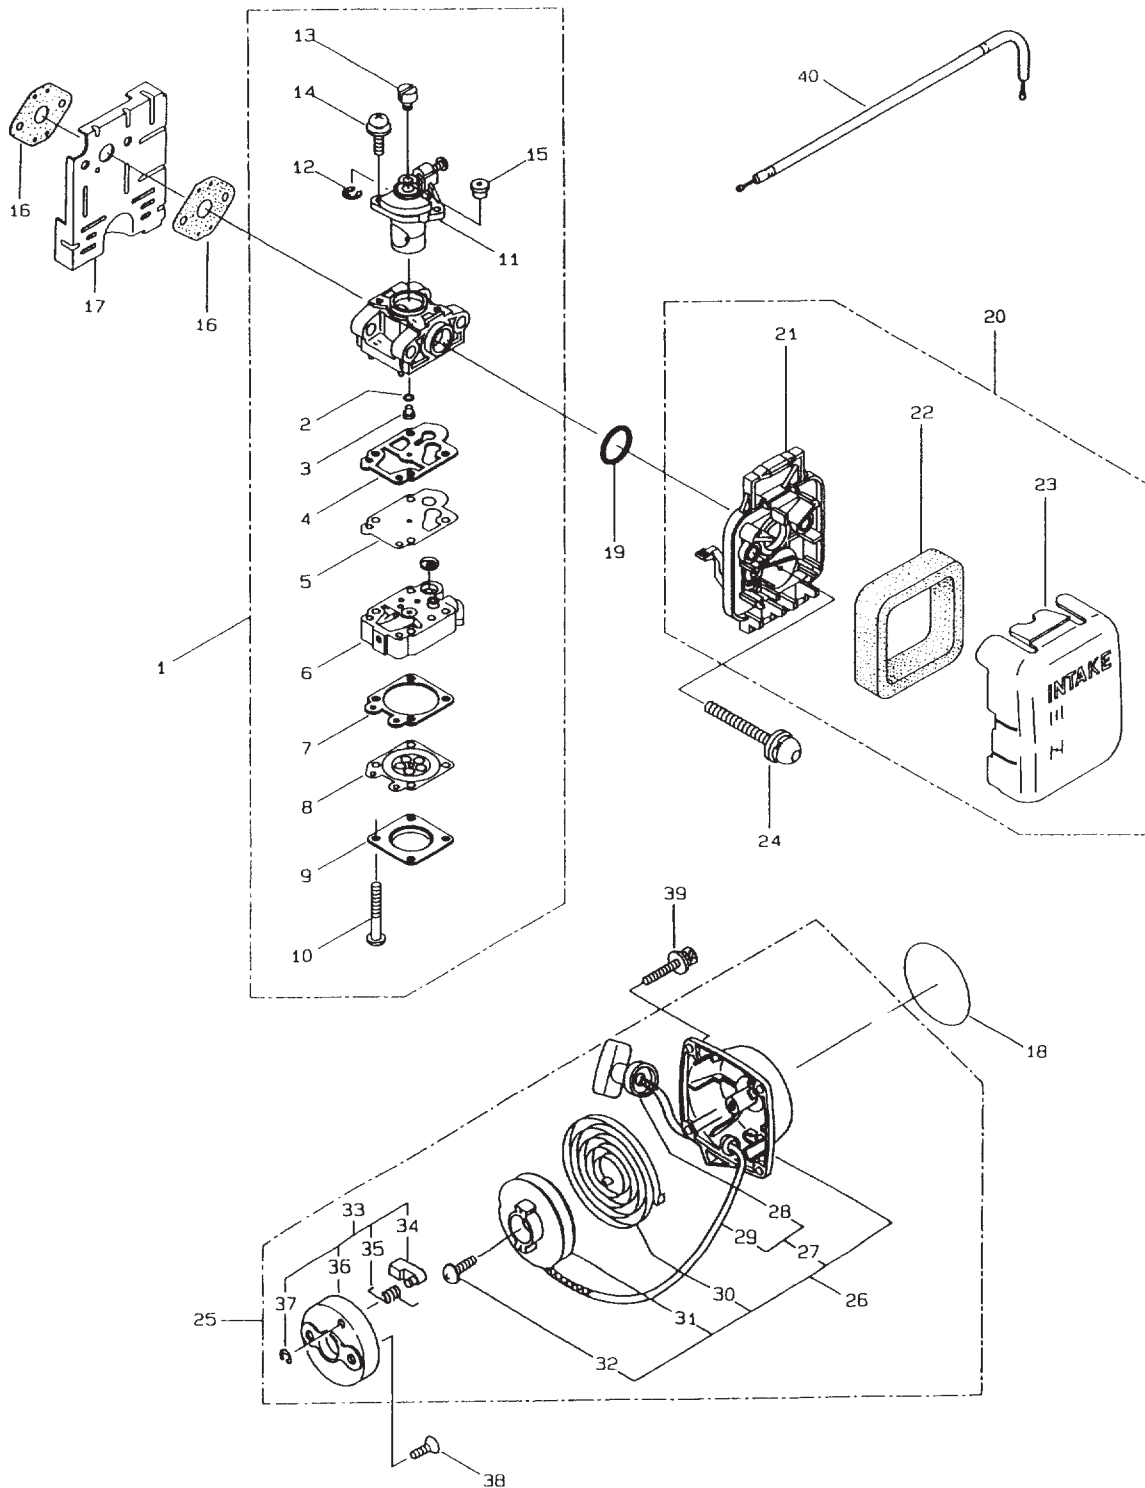

HT230

4. CARBURETOR & RECOIL STARTER

Ref. No	Part No.
4- 1	265702
4- 2	261871
4- 3	262121
4- 4	262995
4- 5	262994
4- 6	264680
4- 7	263727
4- 8	261873
4- 9	263726
4-10	263737
4-11	264681
4-12	261876
4-13	261658
4-14	264682
4-15	261652
4-16	261864
4-17	265973
4-18	265737
4-19	264691
4-20	265575
4-21	265576
4-22	264695
4-23	264709
4-24	264016
4-25	264534
4-26	264083
4-27	115096
4-28	261725
4-29	261627
4-30	261622
4-31	261621
4-32	262922
4-33	264085
4-34	261630
4-35	261631
4-36	264086
4-37	020299
4-38	264535
4-39	264807

HT230D

4. CARBURETOR & RECOIL STARTER

Ref. No	Part No.
4- 1	265702
4- 2	261871
4- 3	262121
4- 4	262995
4- 5	262994
4- 6	264680
4- 7	263727
4- 8	261873
4- 9	263726
4-10	263737
4-11	264681
4-12	261876
4-13	261658
4-14	264682
4-15	261652
4-16	261864
4-17	265973
4-18	265736
4-19	264691
4-20	265575
4-21	265576
4-22	264695
4-23	264709
4-24	264016
4-25	264534
4-26	264083
4-27	115096
4-28	261725
4-29	261627
4-30	261622
4-31	261621
4-32	262922
4-33	264085
4-34	261630
4-35	261631
4-36	264086
4-37	020299
4-38	264535
4-39	264807
4-40	264604