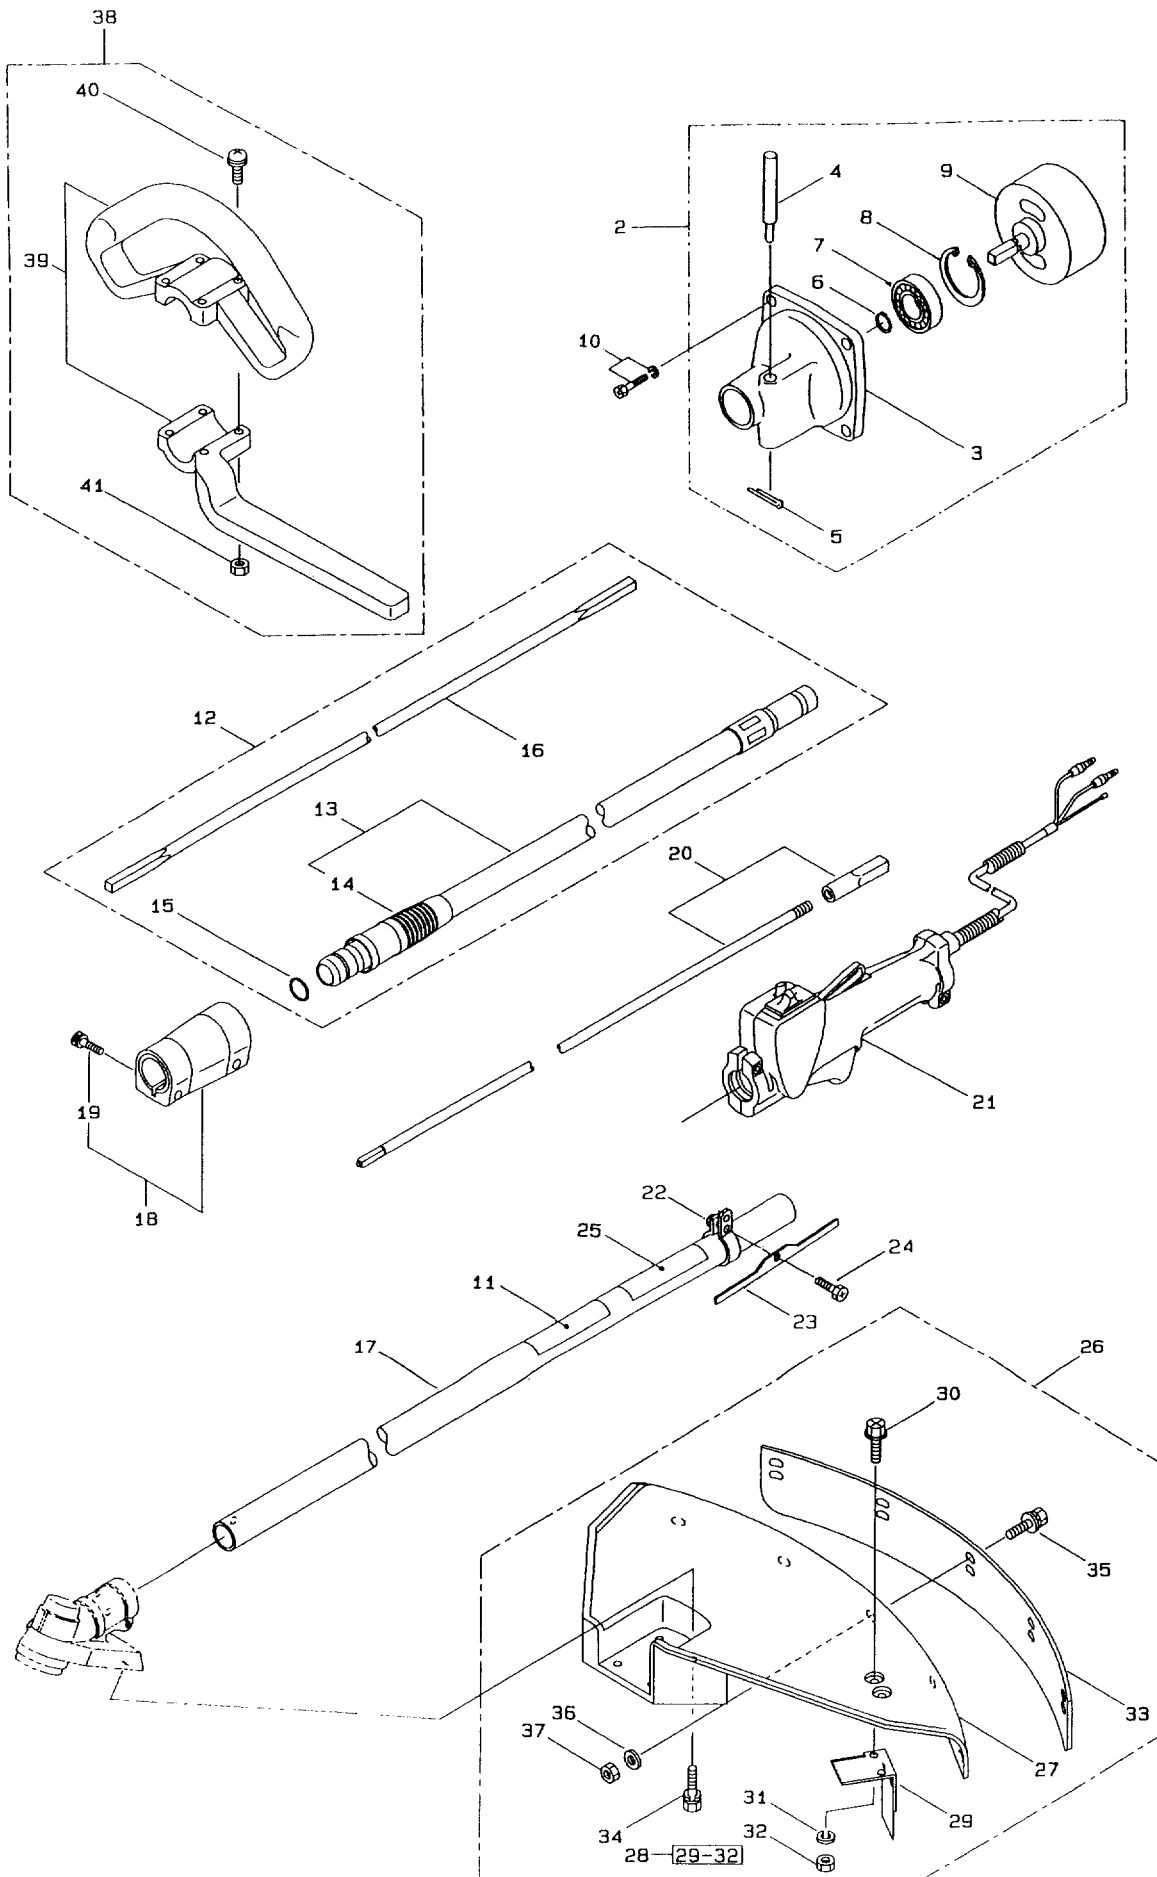

BK420/450

1. MAIN BODY

Ref.No.	Part No.
1-1	347697
1-2	220410
1-3	215747
1-4	219870
1-5	065049
1-6	550118
1-7	222442
1-8	012380
1-9	220336
1-10	092552
1-11	223188
1-12	216707
1-13	216708
1-14	215885
1-15	011338
1-16	211895
1-17	220786
1-18	215730
1-19	087786
1-20	216965
1-21	223155
1-22	215617
1-23	220698
1-24	089737
1-25	220788
1-26	221616
1-27	221617
1-28	215390
1-29	215392
1-30	092560
1-31	012501
1-32	081027
1-33	221618
1-34	092579
1-35	092548
1-36	022905
1-37	081027
1-38	222443
1-39	222520
1-40	222142
1-41	081027