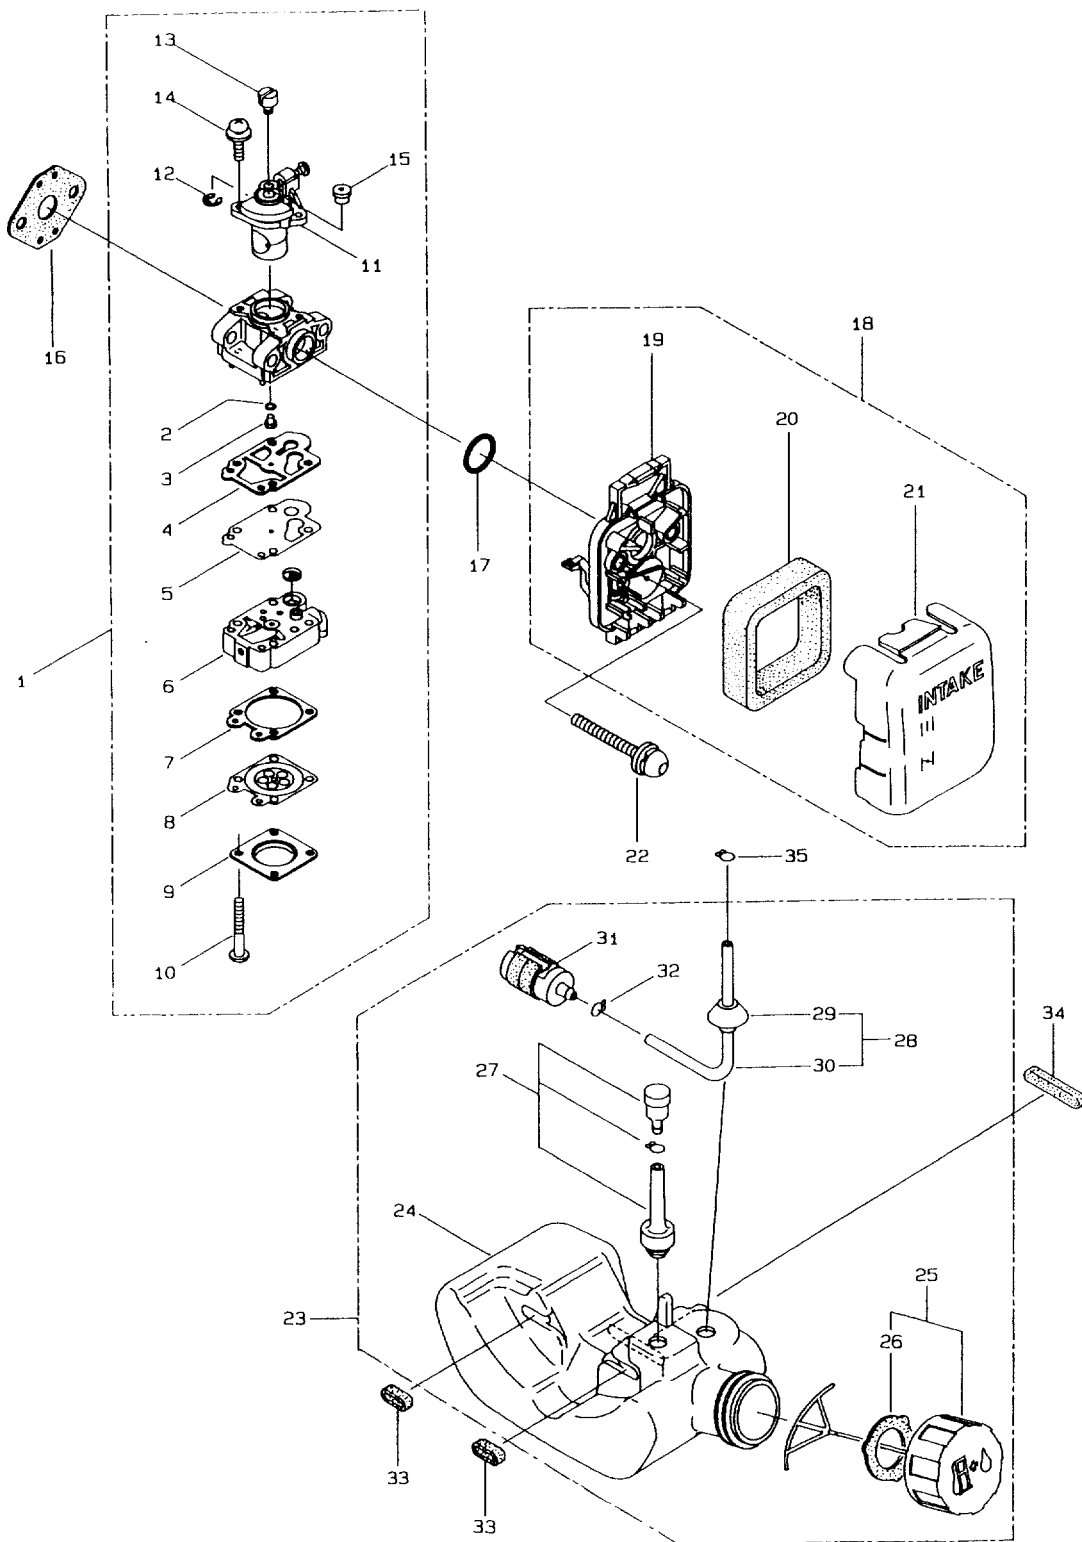

BC230H

4. CARBURETOR & FUEL TANK

Ref. No	Part No.
4- 1	264633
4- 2	261871
4- 3	262730
4- 4	262995
4- 5	262994
4- 6	264680
4- 7	263727
4- 8	261873
4- 9	263726
4-10	263737
4-11	264681
4-12	261876
4-13	261658
4-14	264682
4-15	261652
4-16	261864
4-17	264691
4-18	264708
4-19	264693
4-20	264695
4-21	264709
4-22	264016
4-23	265092
4-24	264712
4-25	262726
4-26	261105
4-27	261696
4-28	263586
4-29	261339
4-30	261690
4-31	264653
4-32	261117
4-33	264318
4-34	263824
4-35	261117