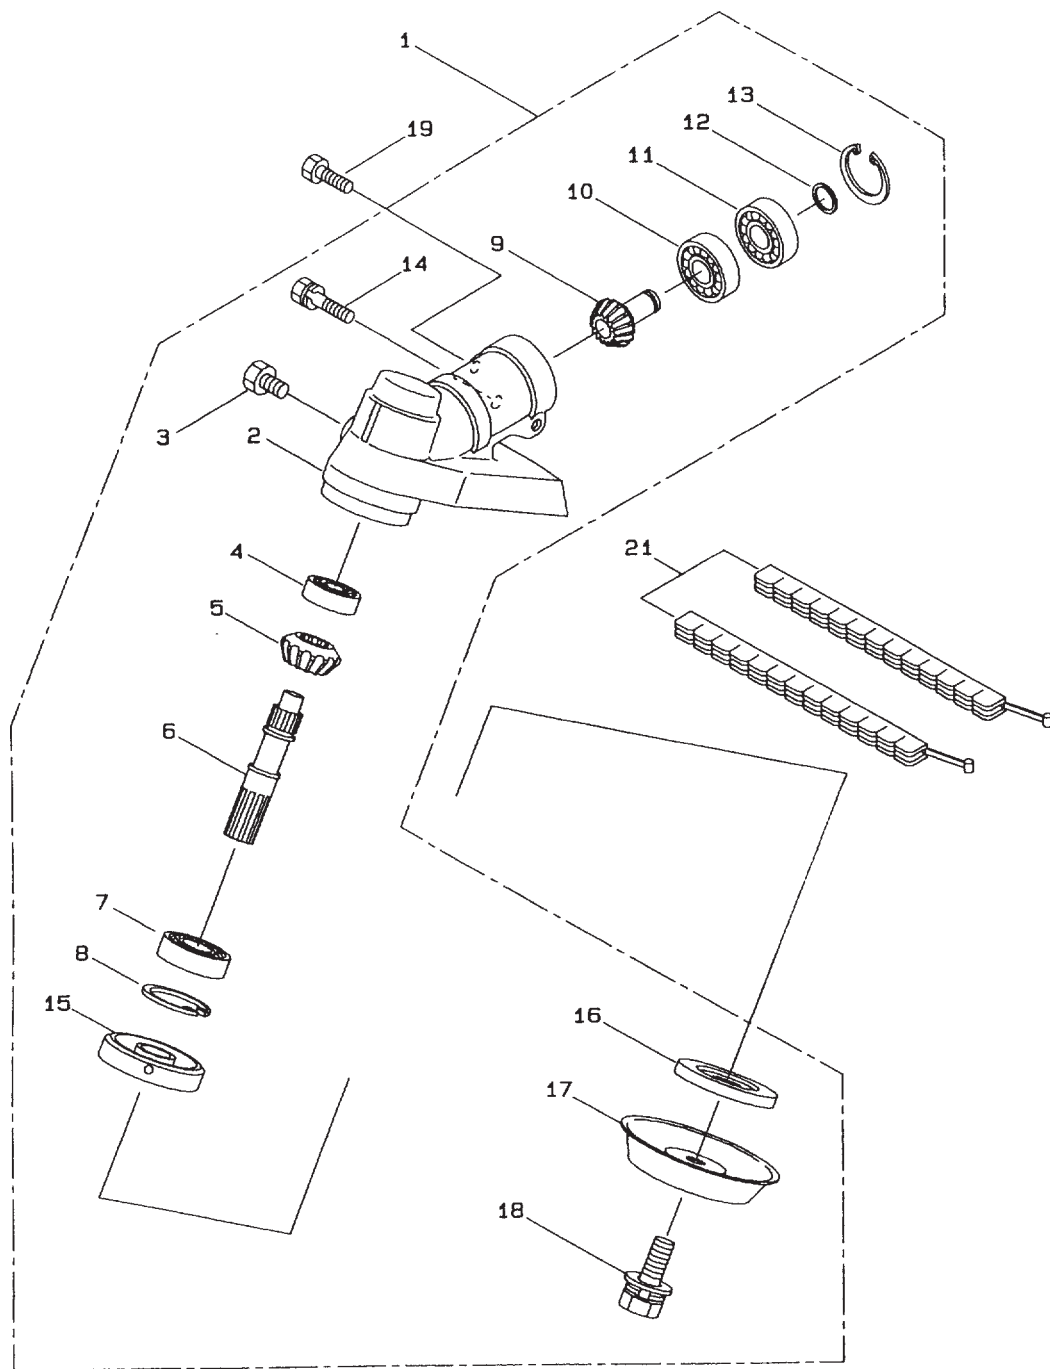

BC300H

2. RENVOI D'ANGLE

N° DE REPERE	N° DE PIECE
2-1	220577
2-2	219077
2-3	089884
2-4	210554
2-5	210555
2-6	215762
2-7	212999
2-8	055185
2-9	215544
2-10	210560
2-11	140268
2-12	140269
2-13	140270
2-14	092561
2-15	212986
2-16	140275
2-17	215547
2-18	215610
2-19	089737
2-20	212588
2-21	220534
2-22	223197
2-23	210418
2-24	022865
2-25	210181
2-26	223464