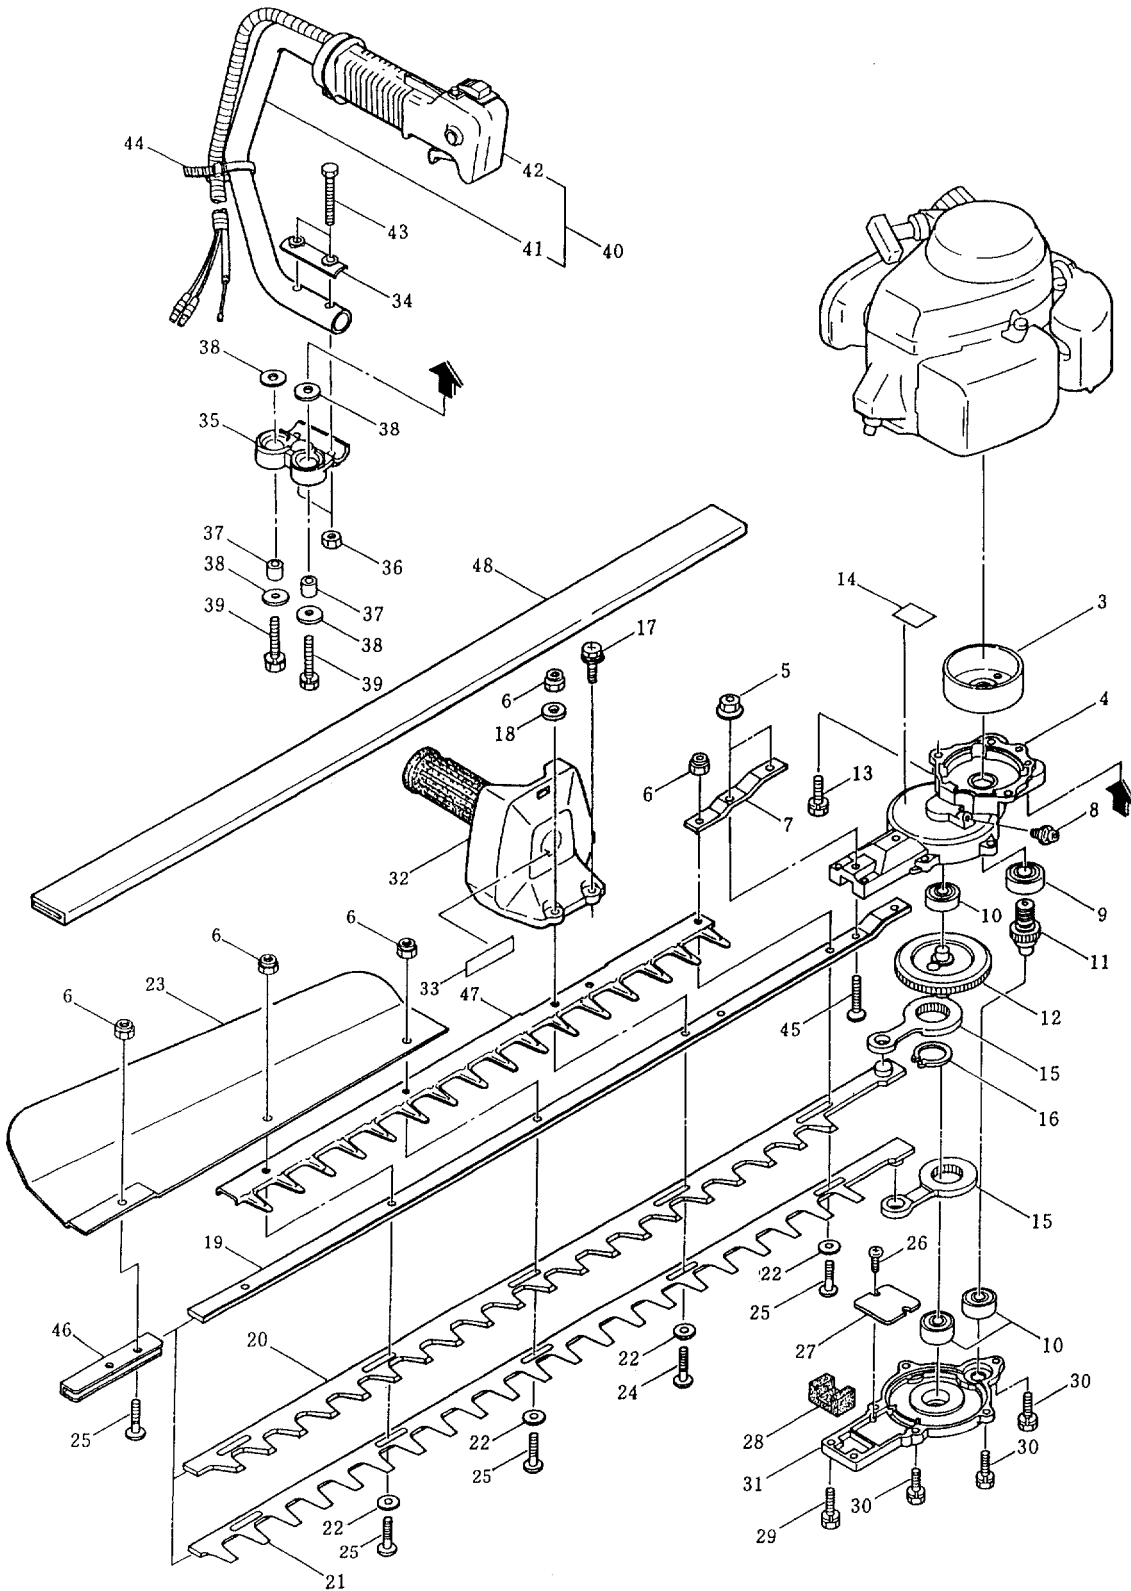

HT230 WITH PLATE

1. MAIN BODY

Ref. No	Part No.
1- 1	362050
1- 2	270316
1- 3	270021
1- 4	591444
1- 5	997244
1- 6	991941
1- 7	991973
1- 8	991937
1- 9	580767
1-10	580768
1-11	584666
1-12	591443
1-13	270030
1-14	266960
1-15	997282
1-16	580777
1-17	270151
1-18	991964
1-19	577131
1-20	991916
1-21	991917
1-22	991913
1-23	270102
1-24	991918
1-25	991912
1-26	991924
1-27	991919
1-28	997286
1-29	580790
1-30	580791
1-31	997288
1-32	270090
1-33	266957
1-34	577133
1-35	577136
1-36	991938
1-37	270028
1-38	270027
1-39	270031
1-40	270245
1-41	270137
1-42	270275
1-43	580796
1-44	580808
1-45	991931
1-46	991911
1-47	270142
1-48	270070