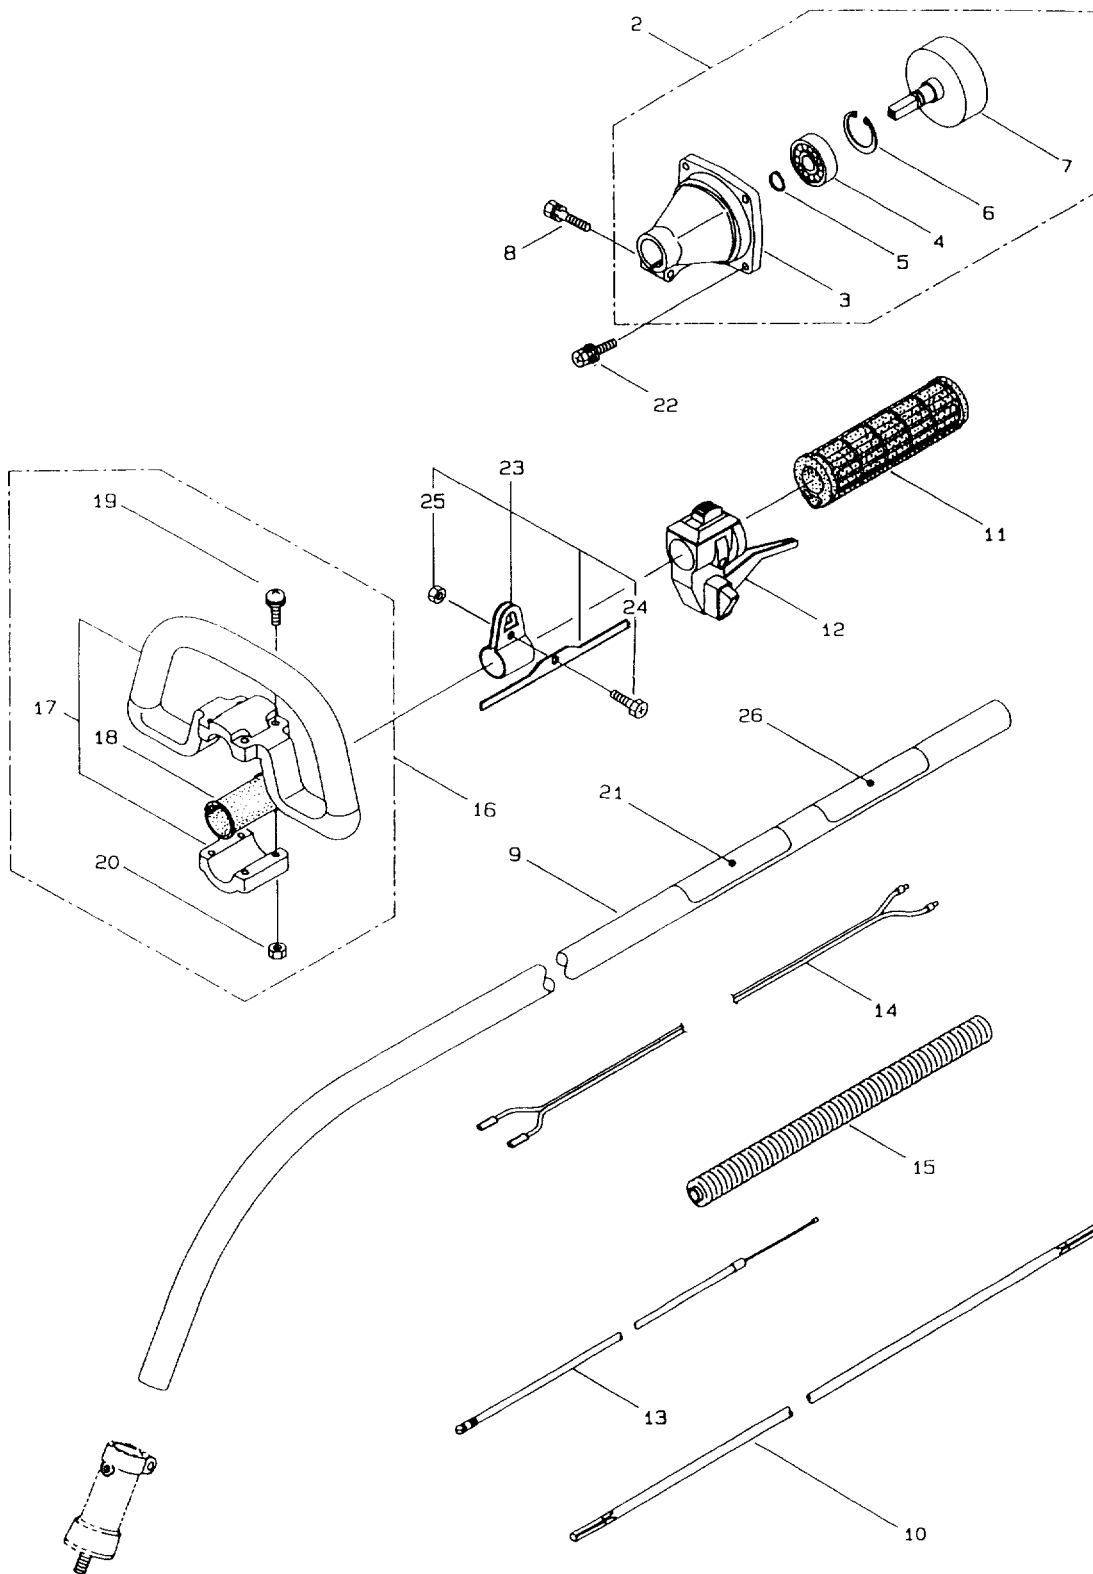

BC230C

1. MAIN BODY

Ref. No	Part No.
1- 1	347551
1- 2	218868
1- 3	218869
1- 4	012649
1- 5	140273
1- 6	016732
1- 7	218492
1- 8	092561
1- 9	218748
1-10	215985
1-11	215995
1-12	216060
1-13	213444
1-14	213445
1-15	213548
1-16	220247
1-17	214982
1-18	216004
1-19	092087
1-20	081027
1-21	220810
1-22	817002
1-23	220809
1-24	089737
1-25	081027
1-26	220822