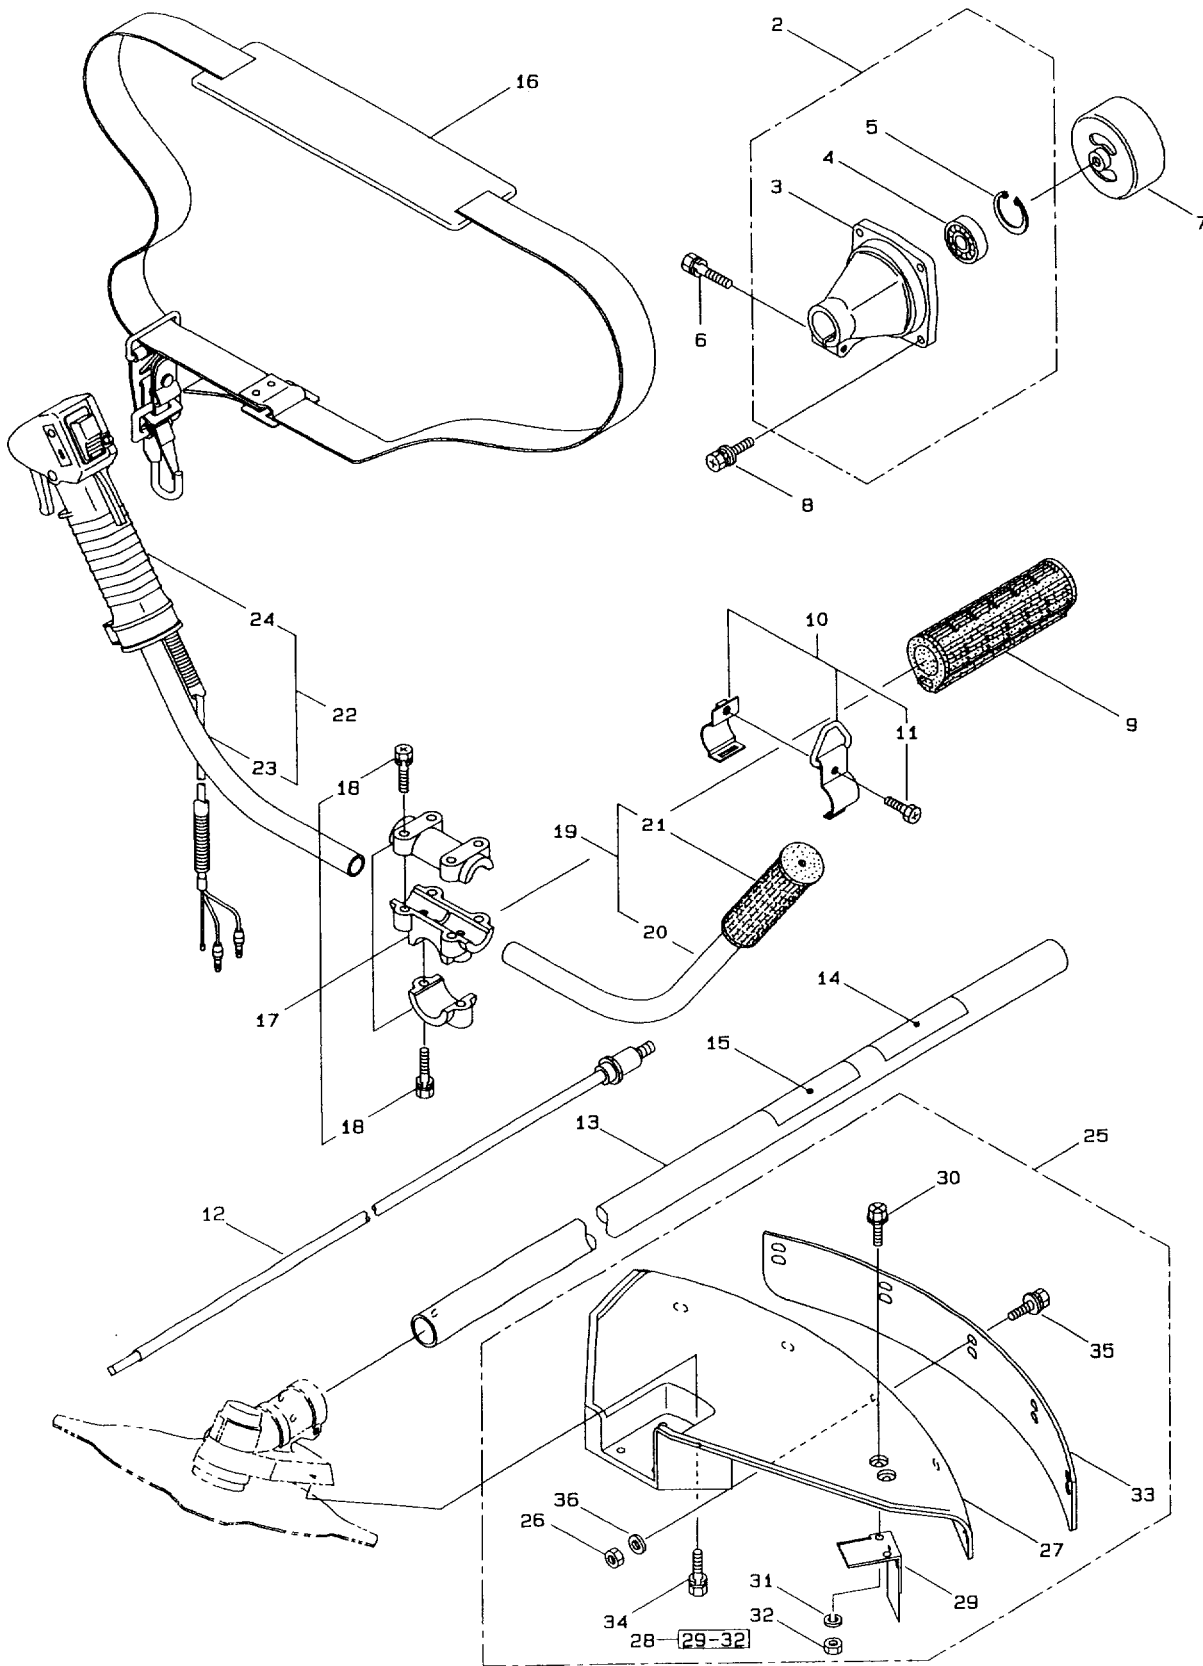

BC230H

1. MAIN BODY

Ref. No	Part No.
1- 1	347552
1- 2	219602
1- 3	219465
1- 4	016405
1- 5	013825
1- 6	092561
1- 7	054677
1- 8	817002
1- 9	215532
1-10	054691
1-11	089738
1-12	220301
1-13	218711
1-14	220628
1-15	220602
1-16	220533
1-17	215418
1-18	092561
1-19	218705
1-20	054716
1-21	054974
1-22	218649
1-23	218595
1-24	218650
1-25	220096
1-26	081027
1-27	219129
1-28	215390
1-29	215392
1-30	092560
1-31	012501
1-32	081027
1-33	219130
1-34	092579
1-35	092548
1-36	022905