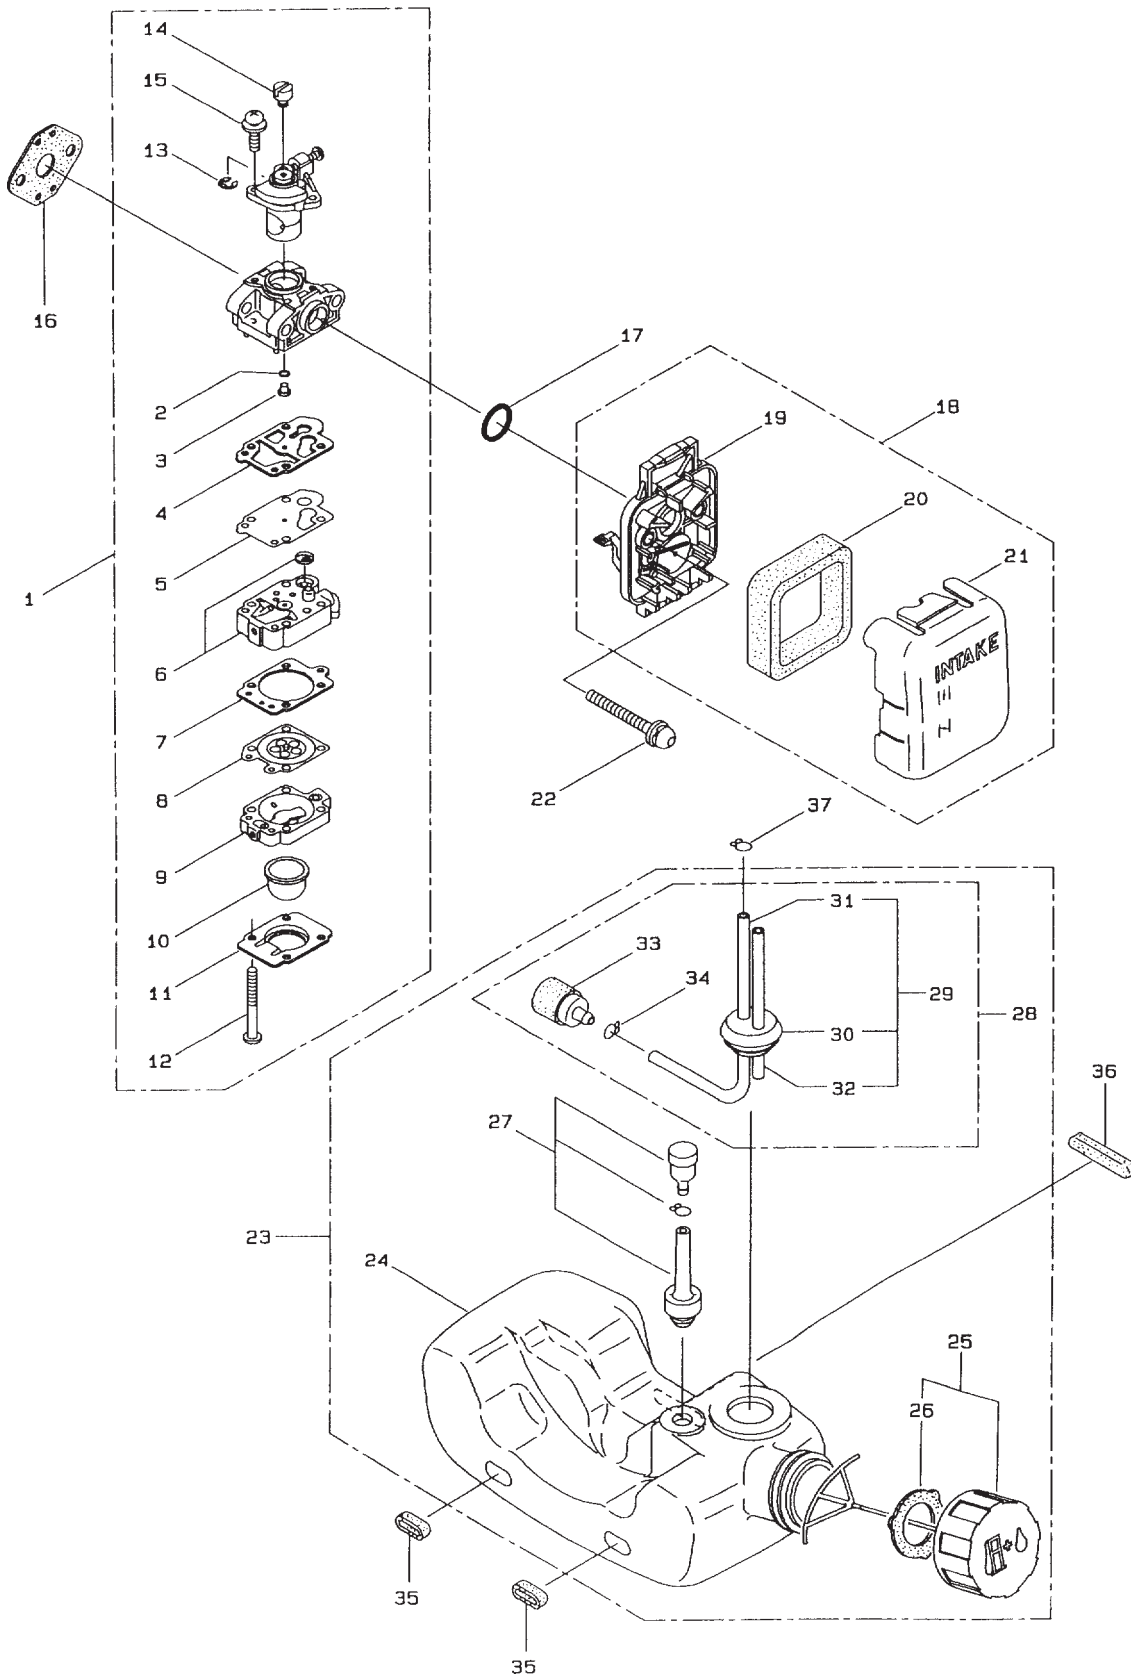

BCL2250

4. CARBURATEUR & RESERVOIR CARBURANT

N° DE REPERE	N° DE PIECE
4-1	267100
4-2	261871
4-3	267358
4-4	262995
4-5	262994
4-6	264155
4-7	262993
4-8	261873
4-9	262991
4-10	261874
4-11	262992
4-12	262996
4-13	261876
4-14	261658
4-15	264682
4-16	261864
4-17	264691
4-18	266420
4-19	266433
4-20	264695
4-21	264709
4-22	264016
4-23	267598
4-24	267103
4-25	262726
4-26	261105
4-27	261696
4-28	267309
4-29	266955
4-30	261115
4-31	265469
4-32	263038
4-33	264653
4-34	261117
4-35	264318
4-36	263824
4-37	261117