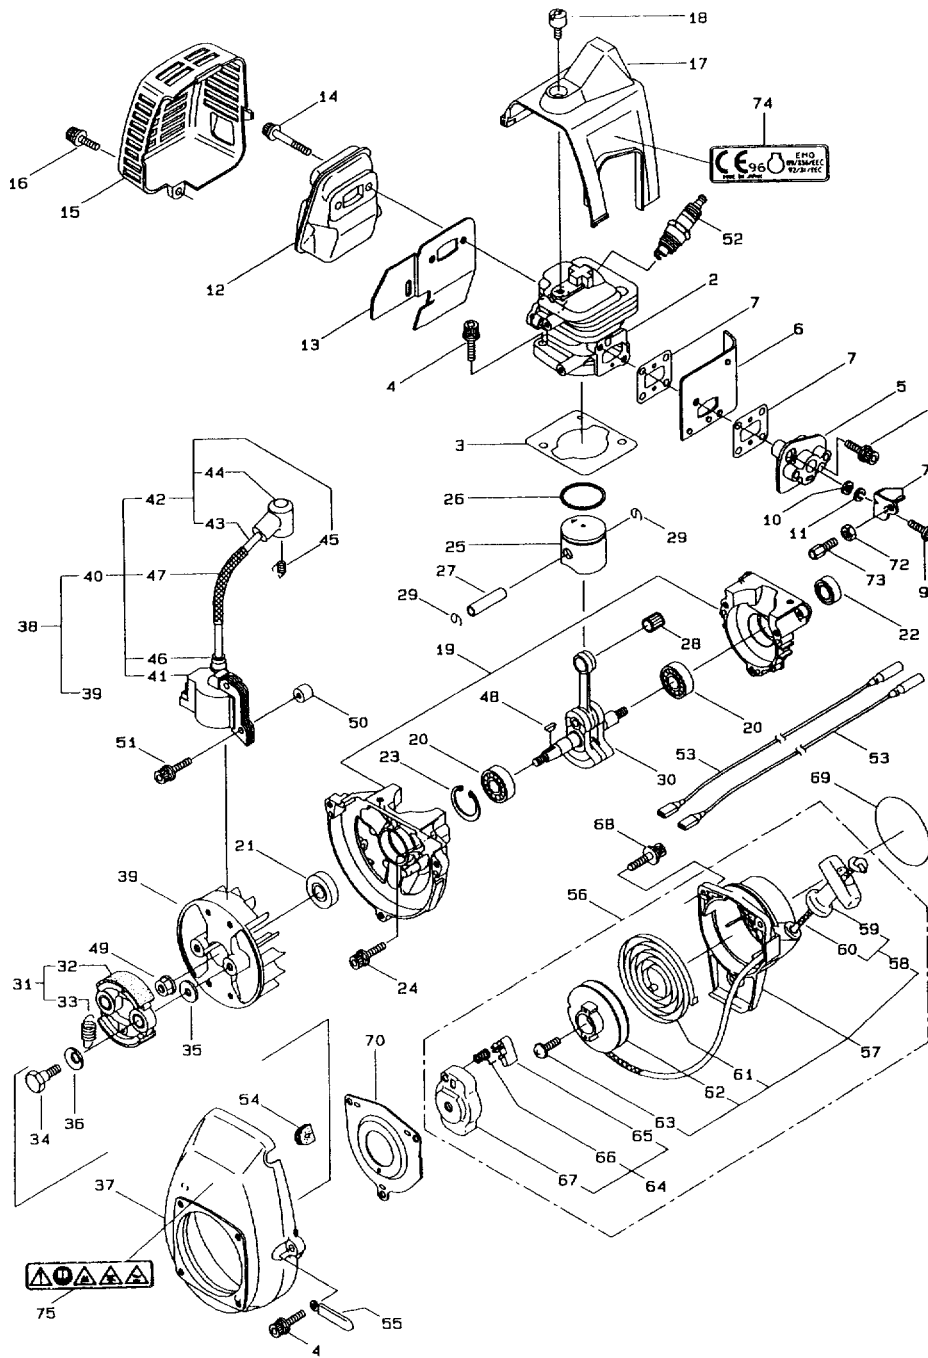

BC230H

3. ENGINE

Ref. No	Part No.	Ref. No	Part No.
3- 1	850038	3-41	263977
3- 2	263768	3-42	261744
3- 3	263770	3-43	261071
3- 4	261250	3-44	261074
3- 5	265802	3-45	261075
3- 6	265794	3-46	261072
3- 7	261171	3-47	261073
3- 8	265924	3-48	261076
3- 9	265925	3-49	261077
3-10	012487	3-50	261078
3-11	089901	3-51	261256
3-12	263776	3-52	262483
3-13	263777	3-53	261772
3-14	264223	3-54	261202
3-15	263802	3-55	264588
3-16	261607	3-56	263807
3-17	263779	3-57	263808
3-18	265742	3-58	115096
3-19	264312	3-59	261725
3-20	261181	3-60	261627
3-21	262712	3-61	261622
3-22	262713	3-62	261621
3-23	054676	3-63	262922
3-24	261612	3-64	263471
3-25	263569	3-65	263473
3-26	263789	3-66	263474
3-27	261036	3-67	263472
3-28	263957	3-68	265726
3-29	261576	3-69	265728
3-30	263719	3-70	265460
3-31	264025	3-71	264634
3-32	264026	3-72	261878
3-33	264028	3-73	265409
3-34	264505	3-74	265695
3-35	261189	3-75	265694
3-36	261777		
3-37	263799		
3-38	263976		
3-39	263570		
3-40	263978