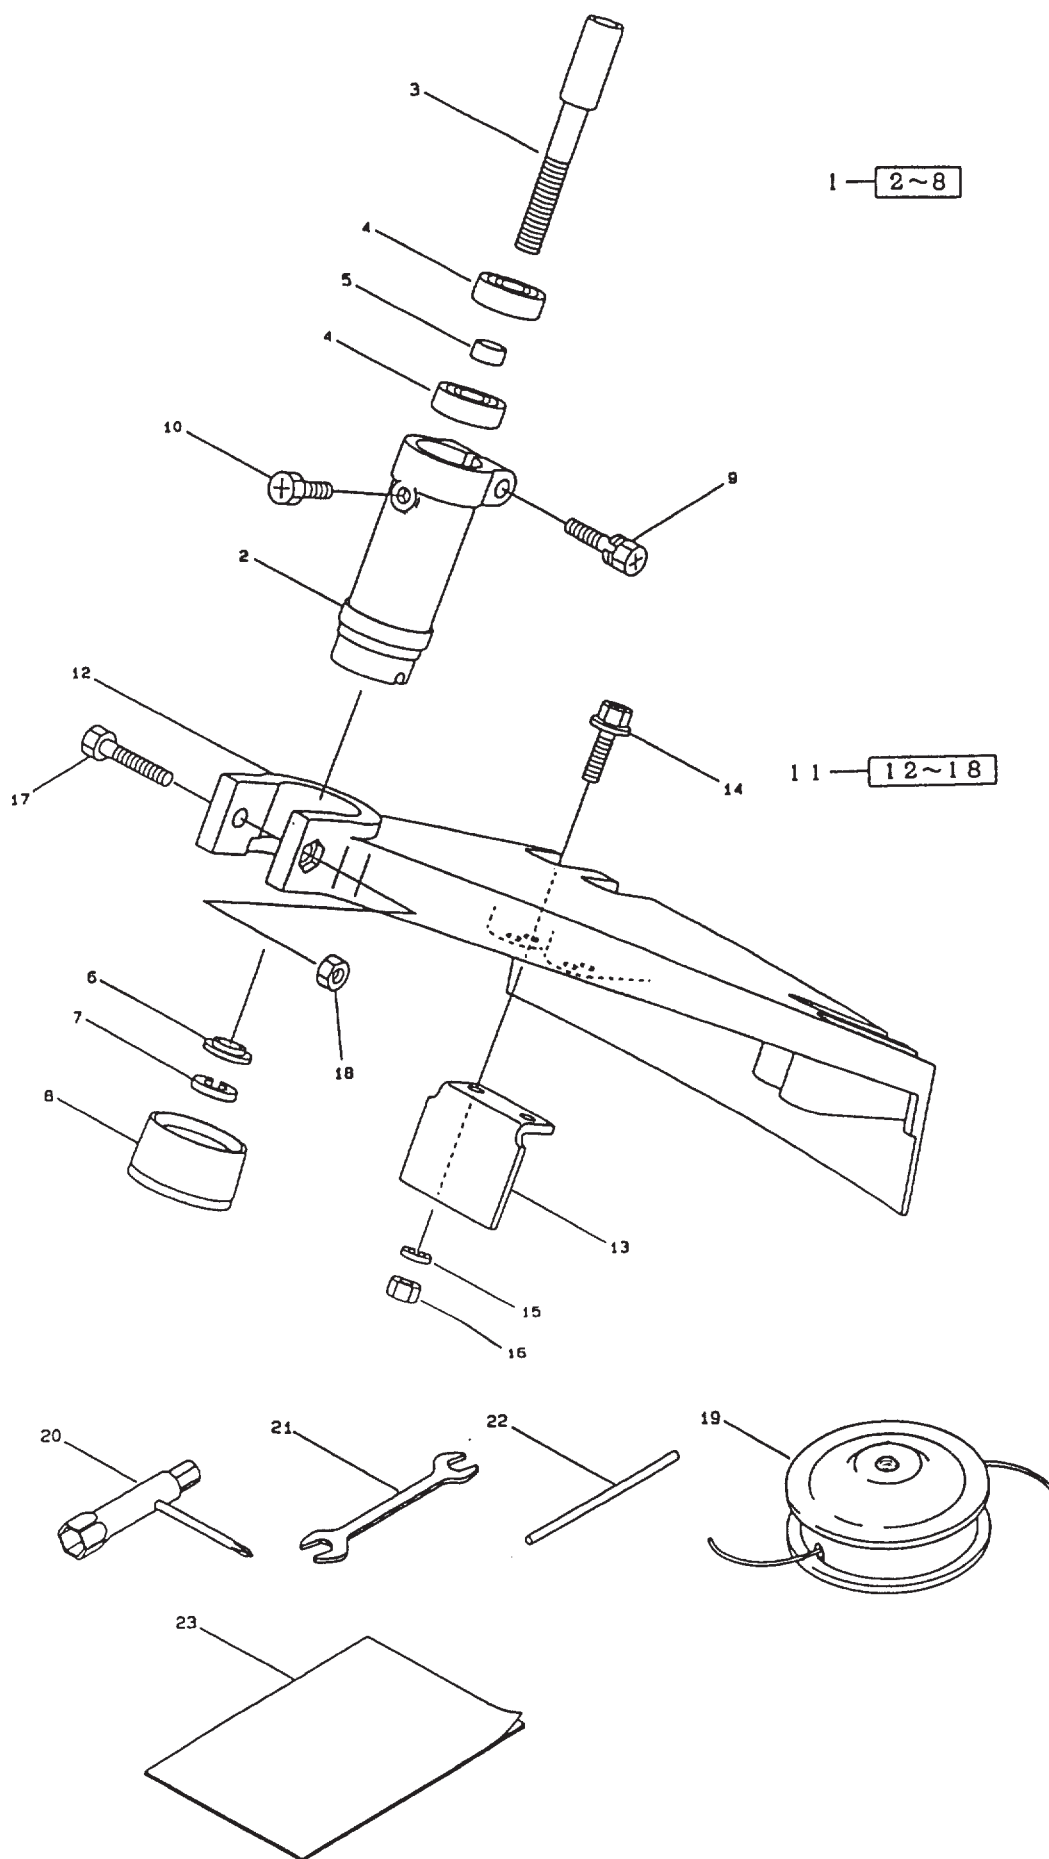

BCL2250C

2. CARTER DE ROULEMENT

Ref. No	Part No.
2- 1	215986
2- 2	215987
2- 3	215988
2- 4	215989
2- 5	215990
2- 6	215991
2- 7	015845
2- 8	215992
2- 9	092550
2-10	089736
2-11	220246
2-12	215999
2-13	216000
2-14	096043
2-15	012501
2-16	081027
2-17	089559
2-18	081030
2-19	223355
2-20	210418
2-21	022865
2-22	210181
2-23	223351