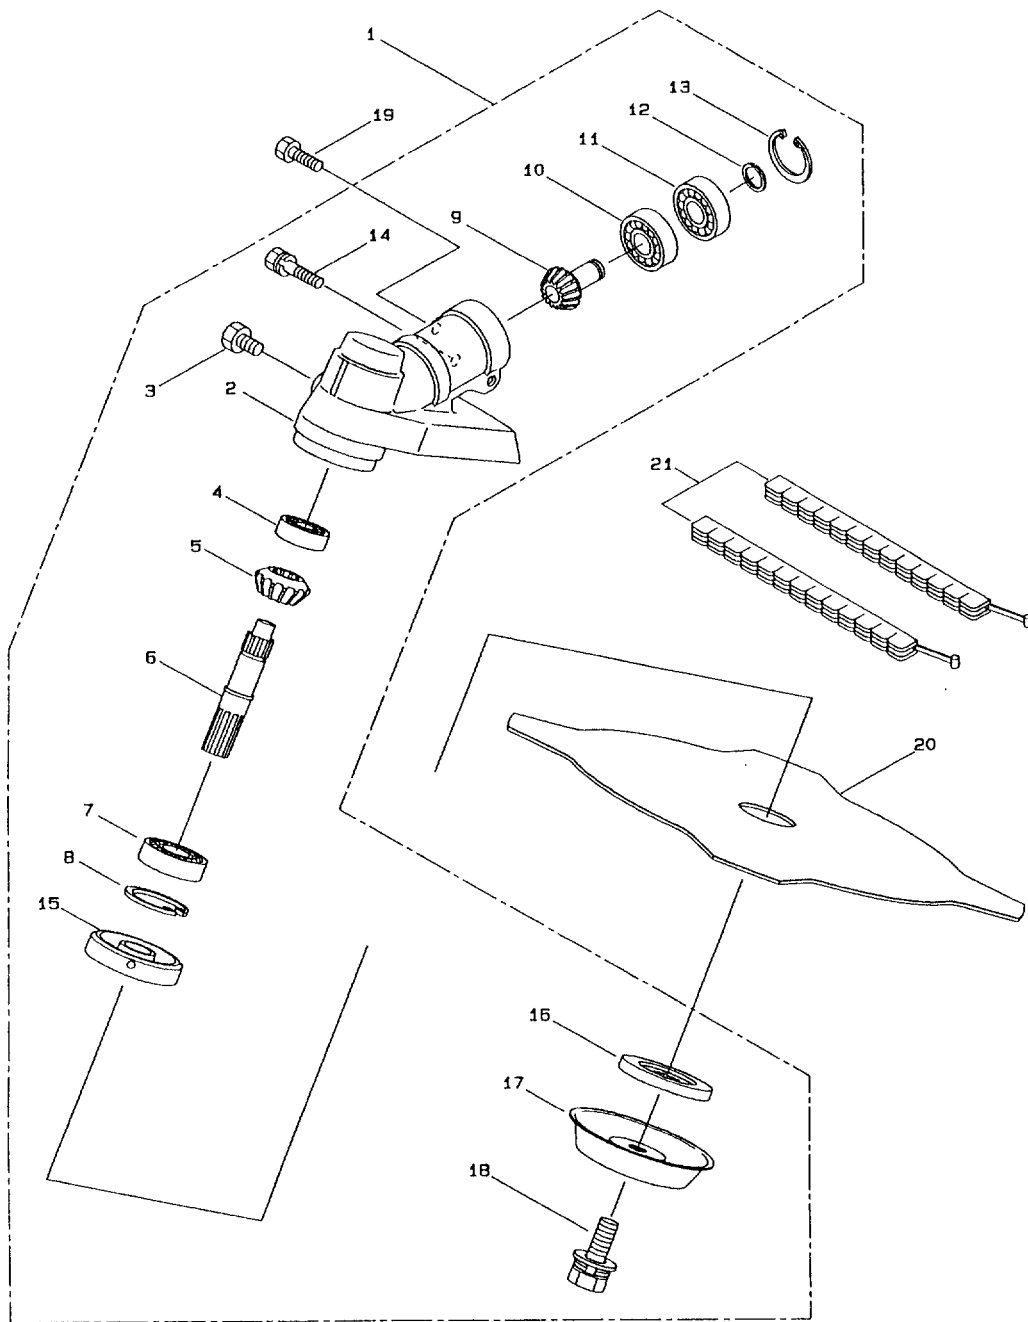

BC350

2. GEARCASE

Ref. No	Part No.
2- 1	220577
2- 2	219077
2- 3	089884
2- 4	210554
2- 5	210555
2- 6	215762
2- 7	212999
2- 8	055185
2- 9	215544
2-10	210560
2-11	140268
2-12	140269
2-13	140270
2-14	092561
2-15	212986
2-16	140275
2-17	215547
2-18	215610
2-19	089737
2-20	054751
2-21	220534
2-22	210418
2-23	022865
2-24	210181
2-25	221597
2-26	520919