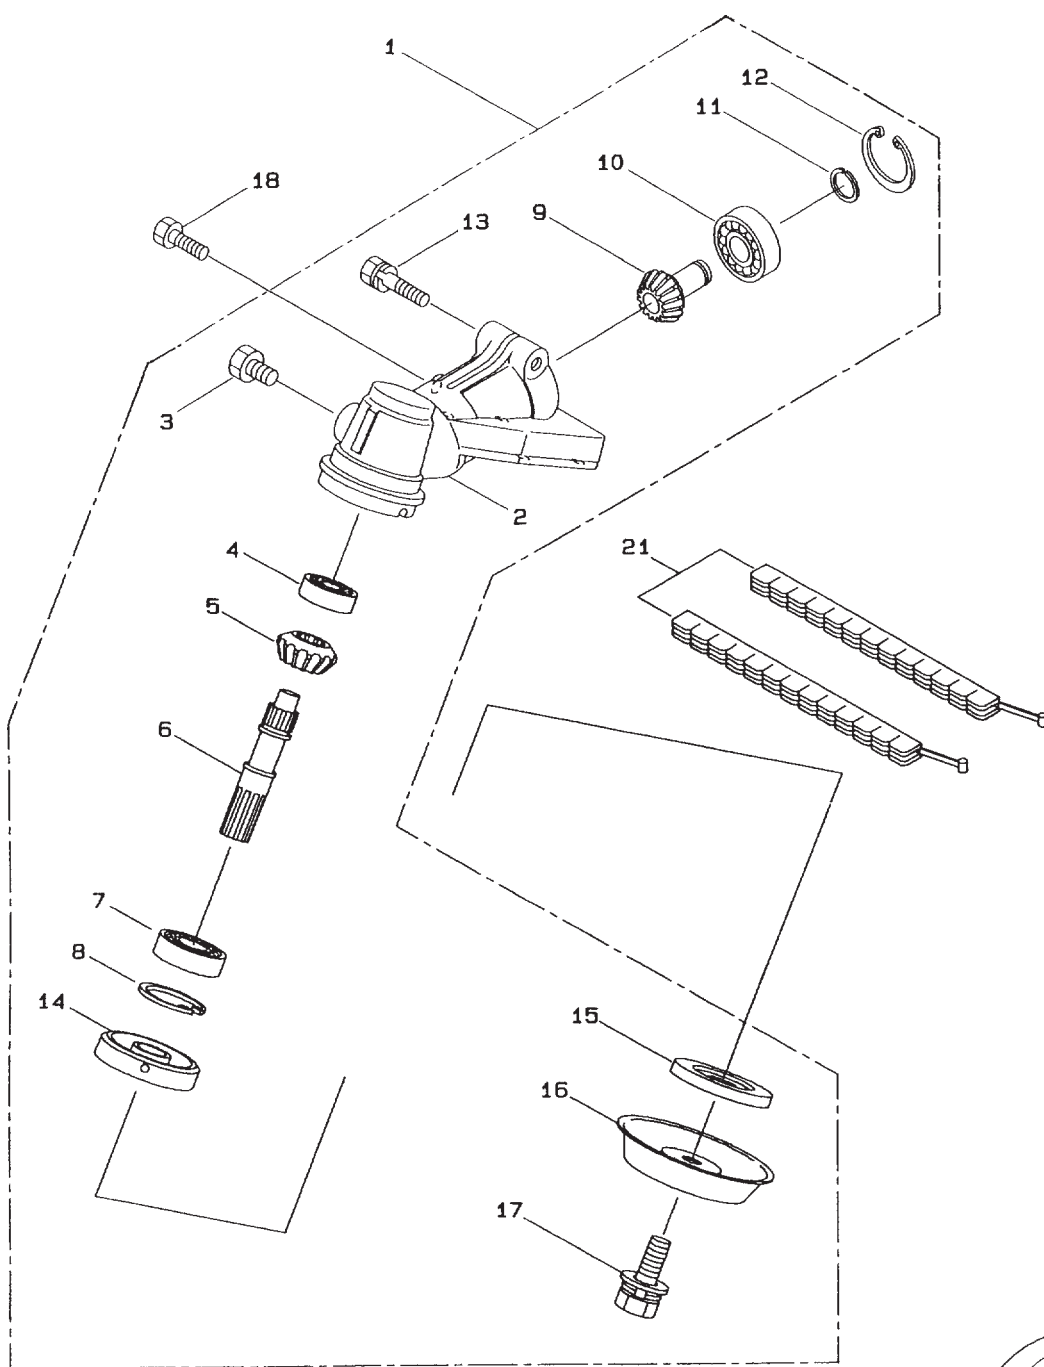

BCL2250

2. RENVOI D'ANGLE

N° DE REPERE	N° DE PIECE
2-1	223266
2-2	222888
2-3	089884
2-4	219205
2-5	222121
2-6	219430
2-7	212999
2-8	055185
2-9	222122
2-10	140268
2-11	140269
2-12	140270
2-13	092561
2-14	212986
2-15	140275
2-16	215547
2-17	215610
2-18	089737
2-19	223189
2-20	223053
2-21	220534
2-22	210418
2-23	022865
2-24	210181
2-25	222920