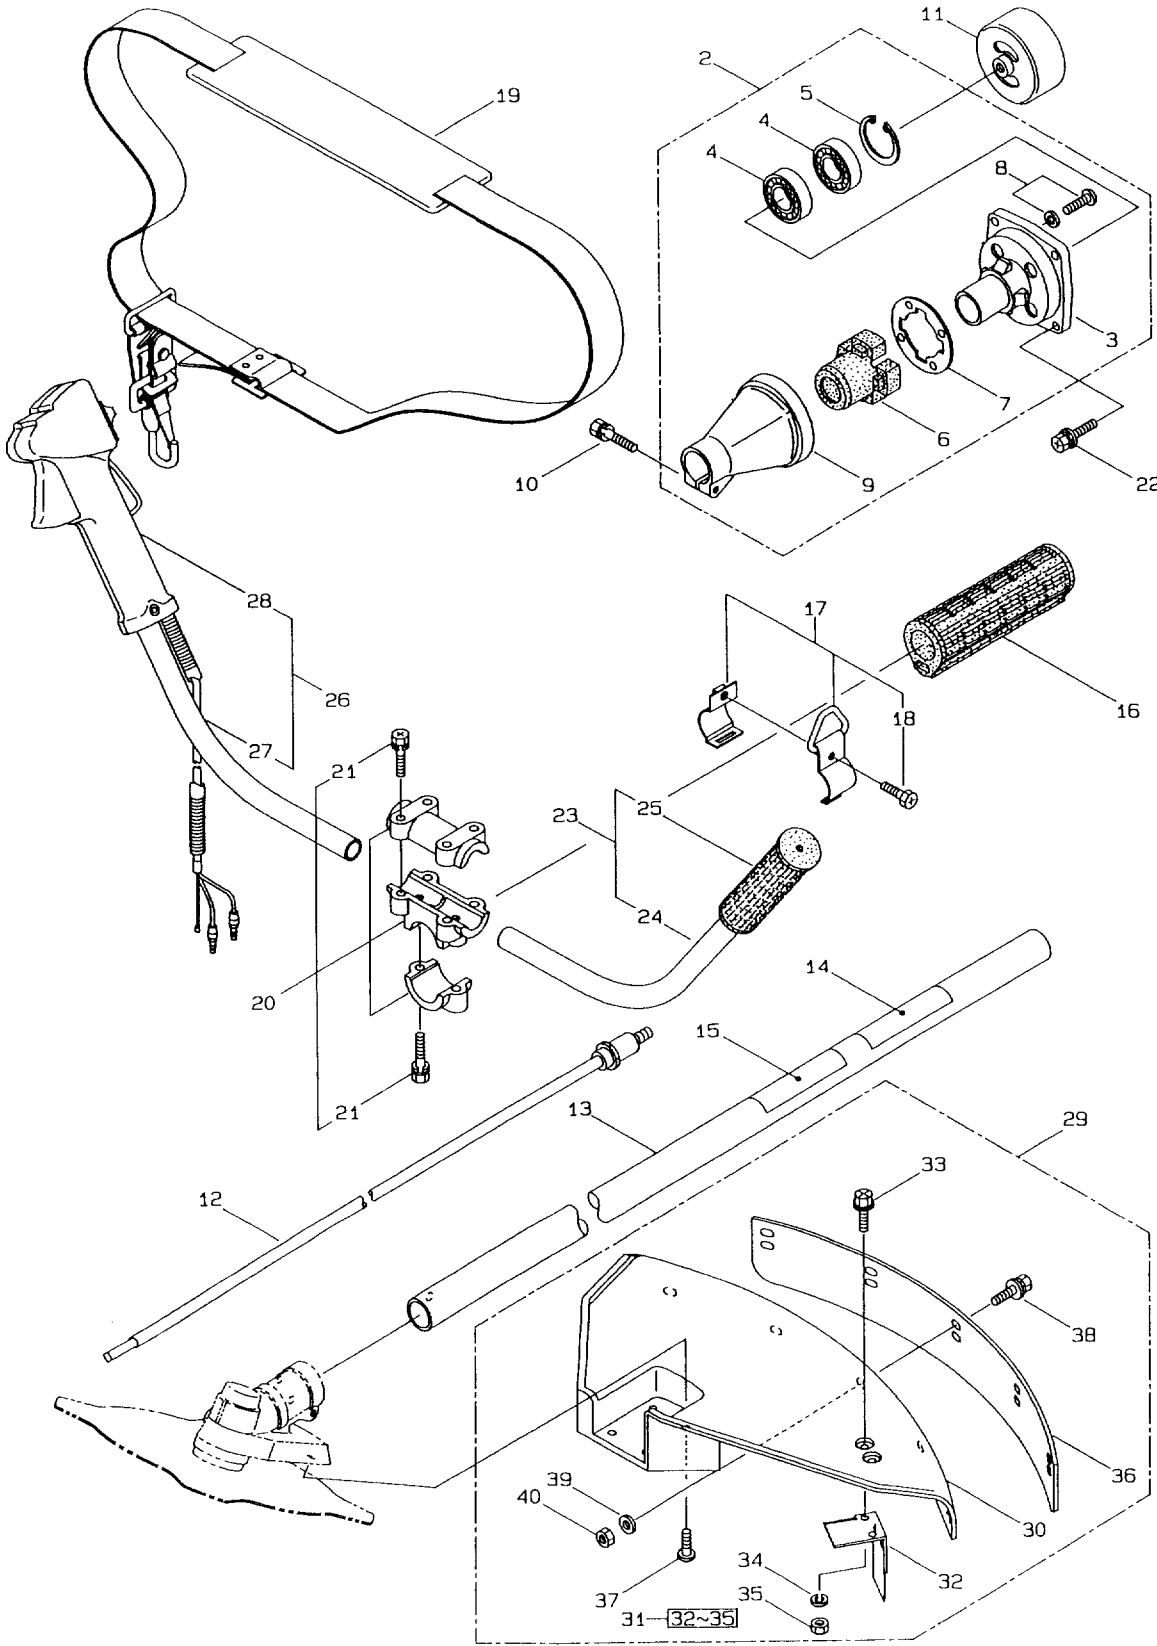

LISTE DE PIECES DETACHEES

BC300H

1. CORPS PRINCIPAL

N° DE REPERE	N° DE PIECE
1-1	347680
1-2	215512
1-3	214592
1-4	214161
1-5	054676
1-6	214162
1-7	214163
1-8	092033
1-9	214593
1-10	092561
1-11	054677
1-12	219268
1-13	218711
1-14	220604
1-15	223188
1-16	215532
1-17	054691
1-18	089738
1-19	220533
1-20	215418
1-21	092561
1-22	817002
1-23	218705
1-24	054716
1-25	054974
1-26	223164
1-27	223160
1-28	223156
1-29	220096
1-30	219129
1-31	215390
1-32	215392
1-33	092560
1-34	012501
1-35	081027
1-36	219130
1-37	092579
1-38	092548
1-39	022905
1-40	081027