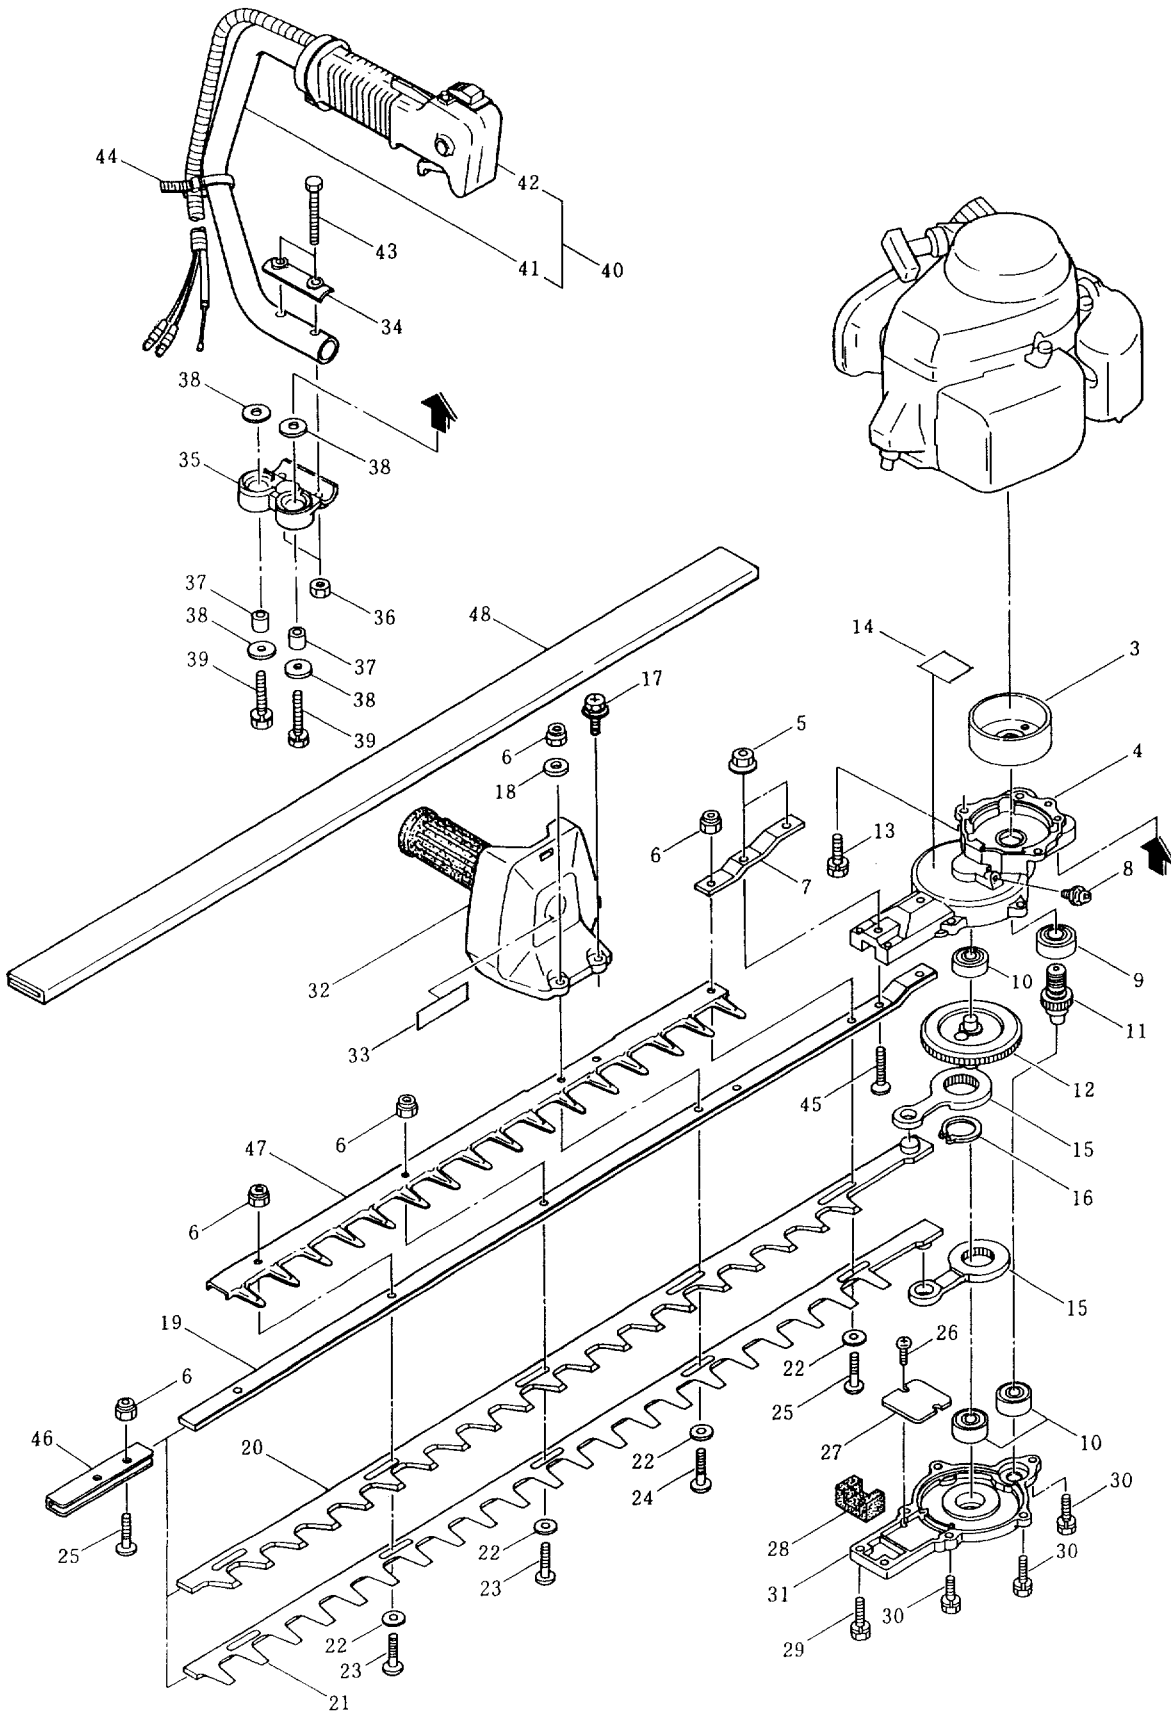

HT230

1. MAIN BODY

Ref. No	Part No.
1- 1	362040
1- 2	270244
1- 3	270021
1- 4	591444
1- 5	997244
1- 6	991941
1- 7	991973
1- 8	991937
1- 9	580767
1-10	580768
1-11	584666
1-12	591443
1-13	270030
1-14	266960
1-15	997282
1-16	580777
1-17	270151
1-18	991964
1-19	577131
1-20	991916
1-21	991917
1-22	991913
1-23	991914
1-24	991918
1-25	991912
1-26	991924
1-27	991919
1-28	997286
1-29	580790
1-30	580791
1-31	997288
1-32	270090
1-33	266957
1-34	577133
1-35	577136
1-36	991938
1-37	270028
1-38	270027
1-39	270031
1-40	270245
1-41	270137
1-42	270275
1-43	580796
1-44	580808
1-45	991931
1-46	991911
1-47	270142
1-48	270070