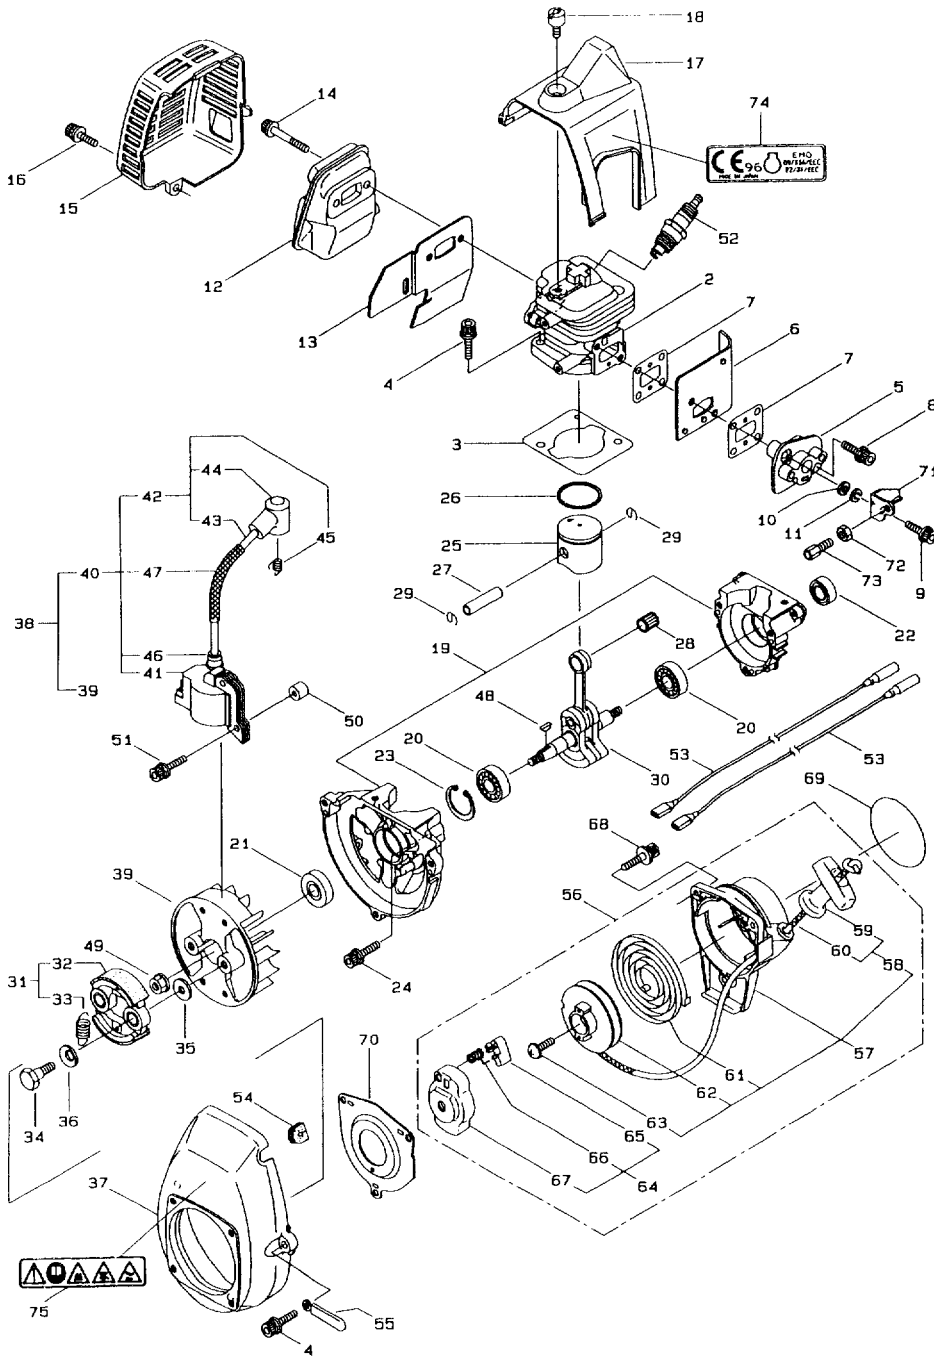

BC230

3. ENGINE

Ref. No	Part No.	Ref. No	Part No.
3- 1	850038	3-41	263977
3- 2	263768	3-42	261744
3- 3	263770	3-43	261071
3- 4	261250	3-44	261074
3- 5	265802	3-45	261075
3- 6	265794	3-46	261072
3- 7	261171	3-47	261073
3- 8	265924	3-48	261076
3- 9	265925	3-49	261077
3-10	012487	3-50	261078
3-11	089901	3-51	261256
3-12	263776	3-52	262483
3-13	263777	3-53	261772
3-14	264223	3-54	261202
3-15	263802	3-55	264588
3-16	261607	3-56	263807
3-17	263779	3-57	263808
3-18	265742	3-58	115096
3-19	264312	3-59	261725
3-20	261181	3-60	261627
3-21	262712	3-61	261622
3-22	262713	3-62	261621
3-23	054676	3-63	262922
3-24	261612	3-64	263471
3-25	263569	3-65	263473
3-26	263789	3-66	263474
3-27	261036	3-67	263472
3-28	263957	3-68	265726
3-29	261576	3-69	265728
3-30	263719	3-70	265460
3-31	264025	3-71	264634
3-32	264026	3-72	261878
3-33	264028	3-73	265409
3-34	264505	3-74	265695
3-35	261189	3-75	265694
3-36	261777		
3-37	263799		
3-38	263976		
3-39	263570		
3-40	263978