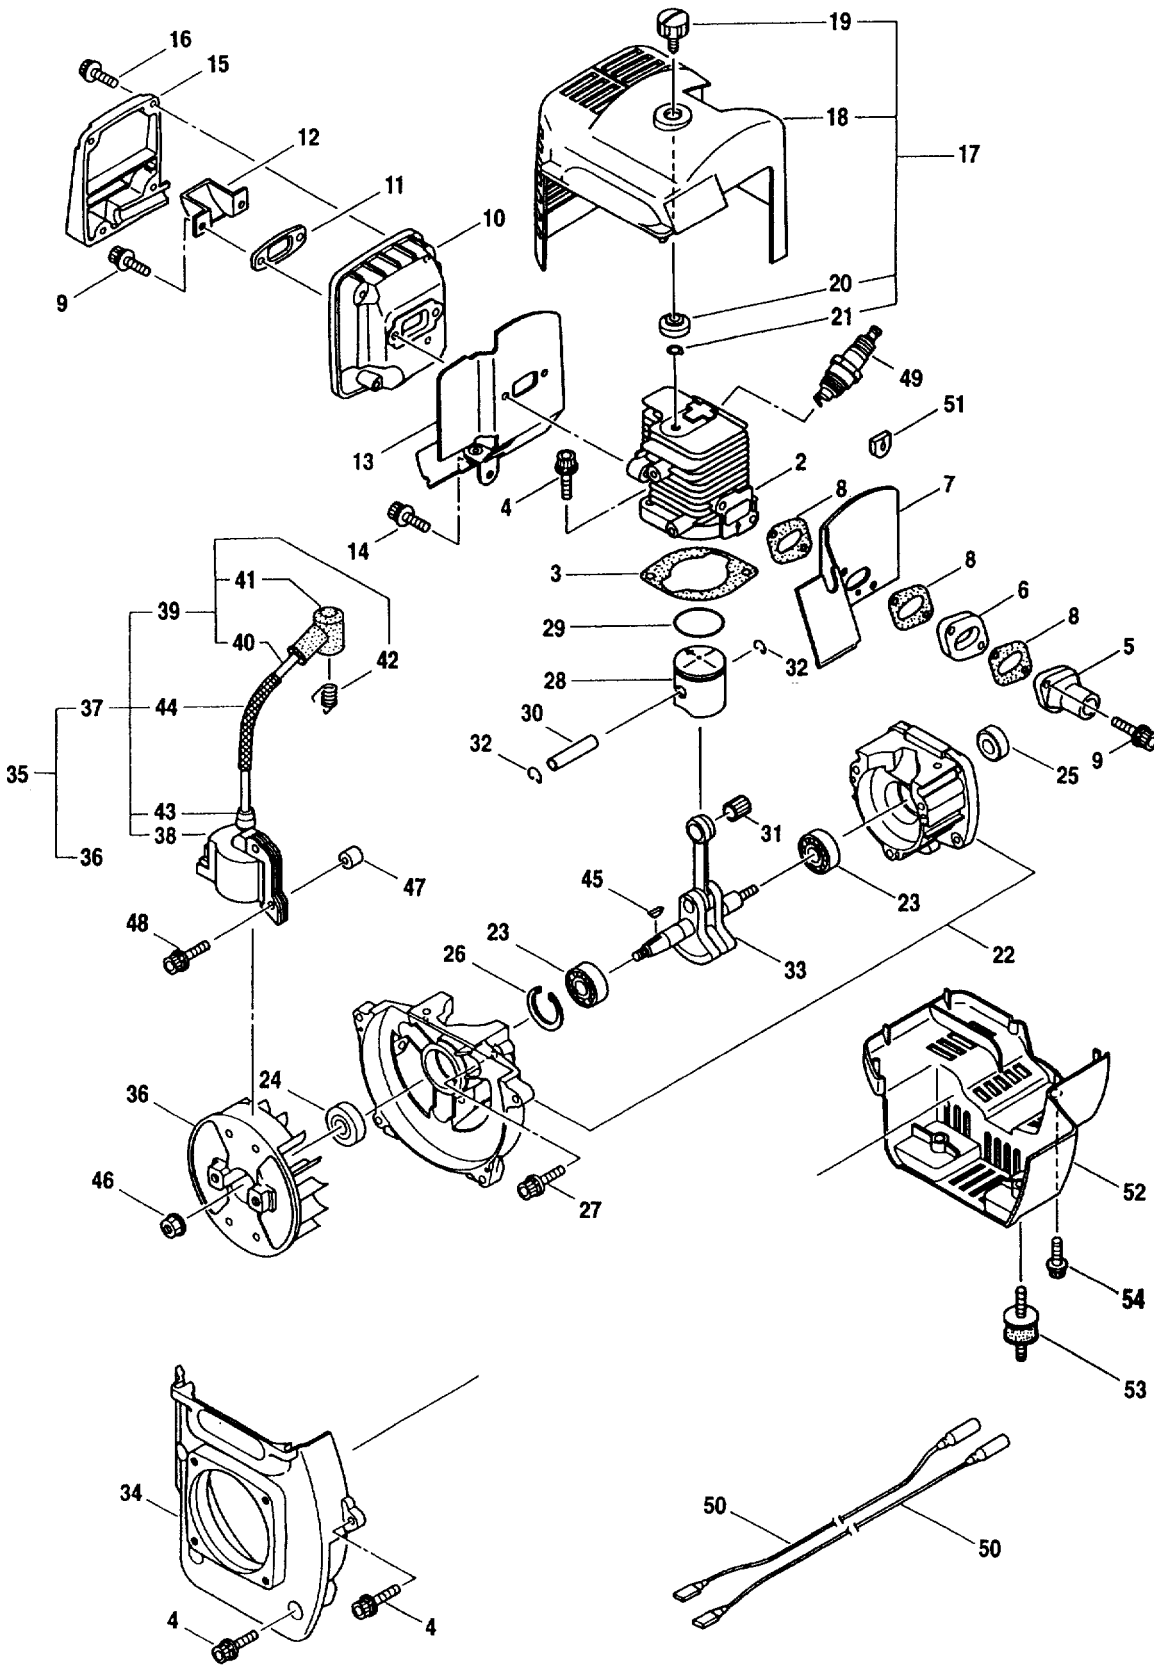

MS046

4. ENGINE

Ref.No.	Part No.
4-1	817838
4-2	260993
4-3	261166
4-4	261250
4-5	115099
4-6	114877
4-7	114879
4-8	114876
4-9	261246
4-10	264229
4-11	262004
4-12	261006
4-13	114882
4-14	261607
4-15	264231
4-16	261250
4-17	114906
4-18	114907
4-19	261018
4-20	261020
4-21	261734
4-22	114873
4-23	261181
4-24	262712
4-25	262713
4-26	054676
4-27	261612
4-28	261032
4-29	261158
4-30	261036
4-31	261037
4-32	261576
4-33	263719
4-34	114863
4-35	267396
4-36	114823
4-37	267173
4-38	267174
4-39	267403
4-40	267404
4-41	261074
4-42	261075
4-43	261072
4-44	267402
4-45	261076
4-46	261077
4-47	261078
4-48	261256
4-49	261200
4-50	267492
4-51	261202
4-52	114908
4-53	114940
4-54	261762