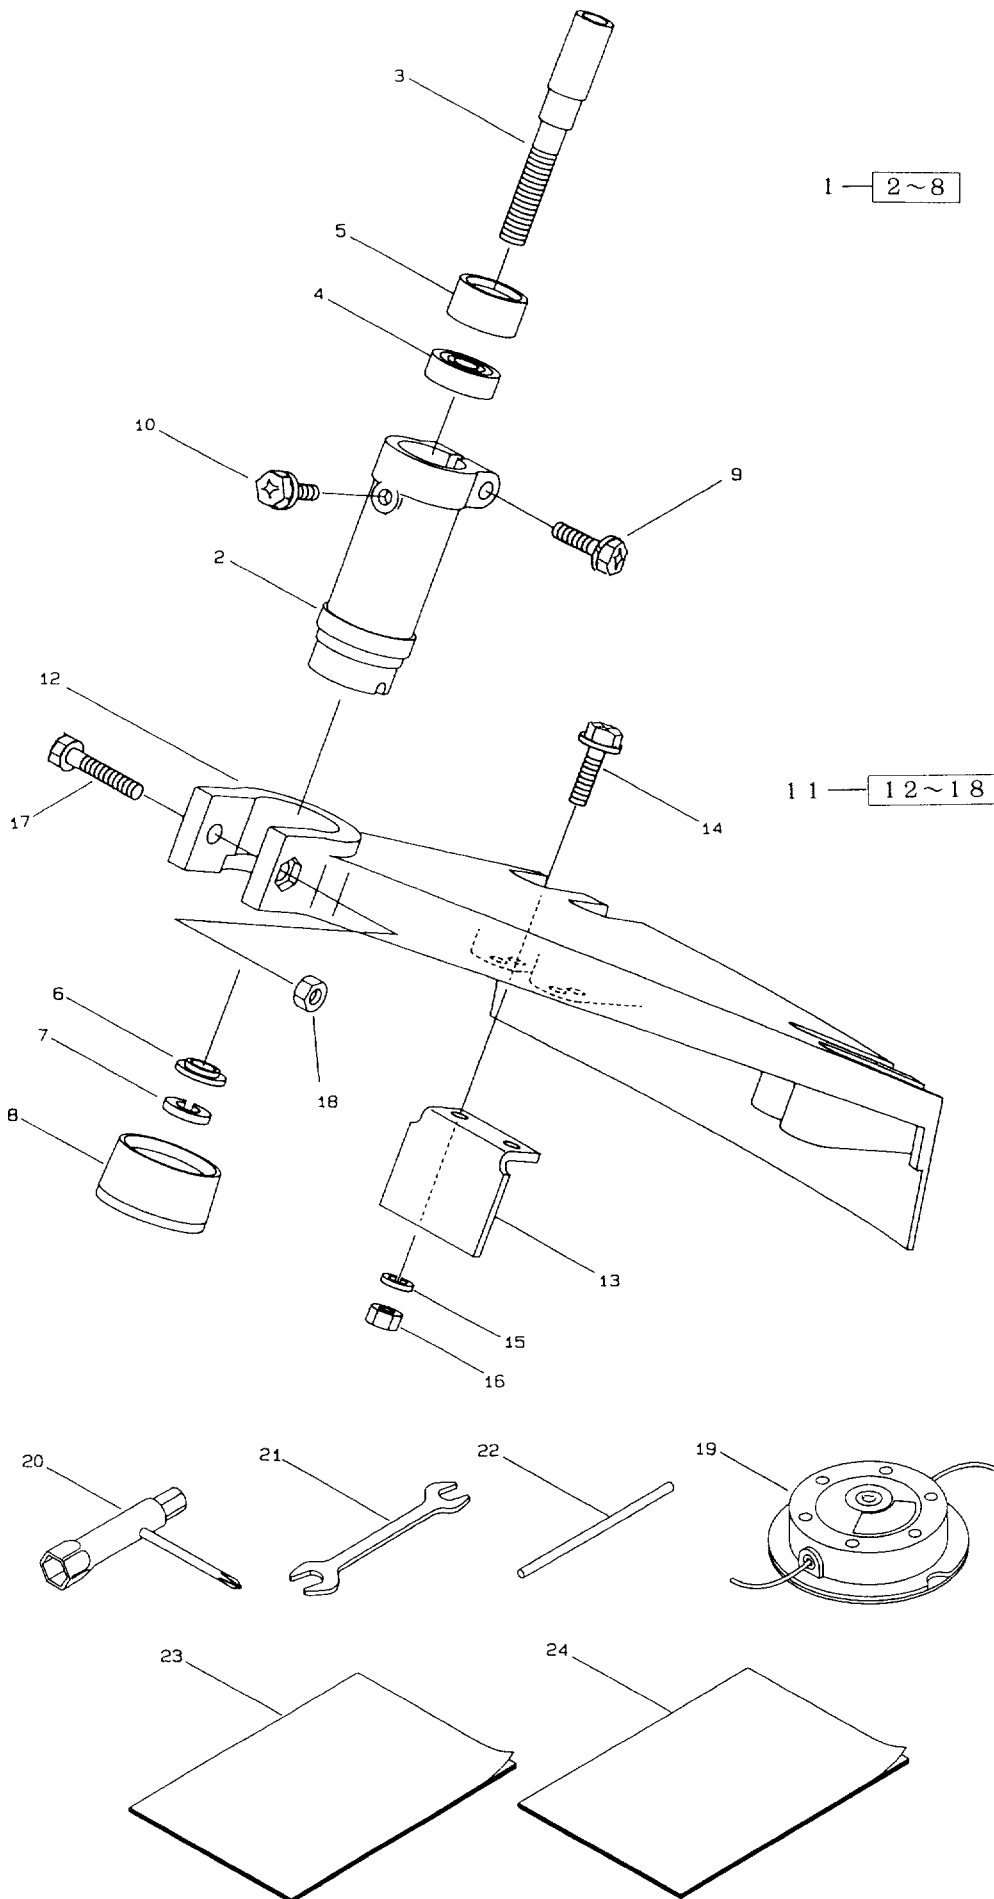

BC230C

2. GEARCASE

Ref. No	Part No.
2- 1	219216
2- 2	215987
2- 3	219217
2- 4	215989
2- 5	219218
2- 6	215991
2- 7	015845
2- 8	215992
2- 9	092550
2-10	089736
2-11	220246
2-12	215999
2-13	216000
2-14	096043
2-15	012501
2-16	081027
2-17	089559
2-18	081030
2-19	216921
2-20	210418
2-21	022865
2-22	210181
2-23	220758
2-24	520912