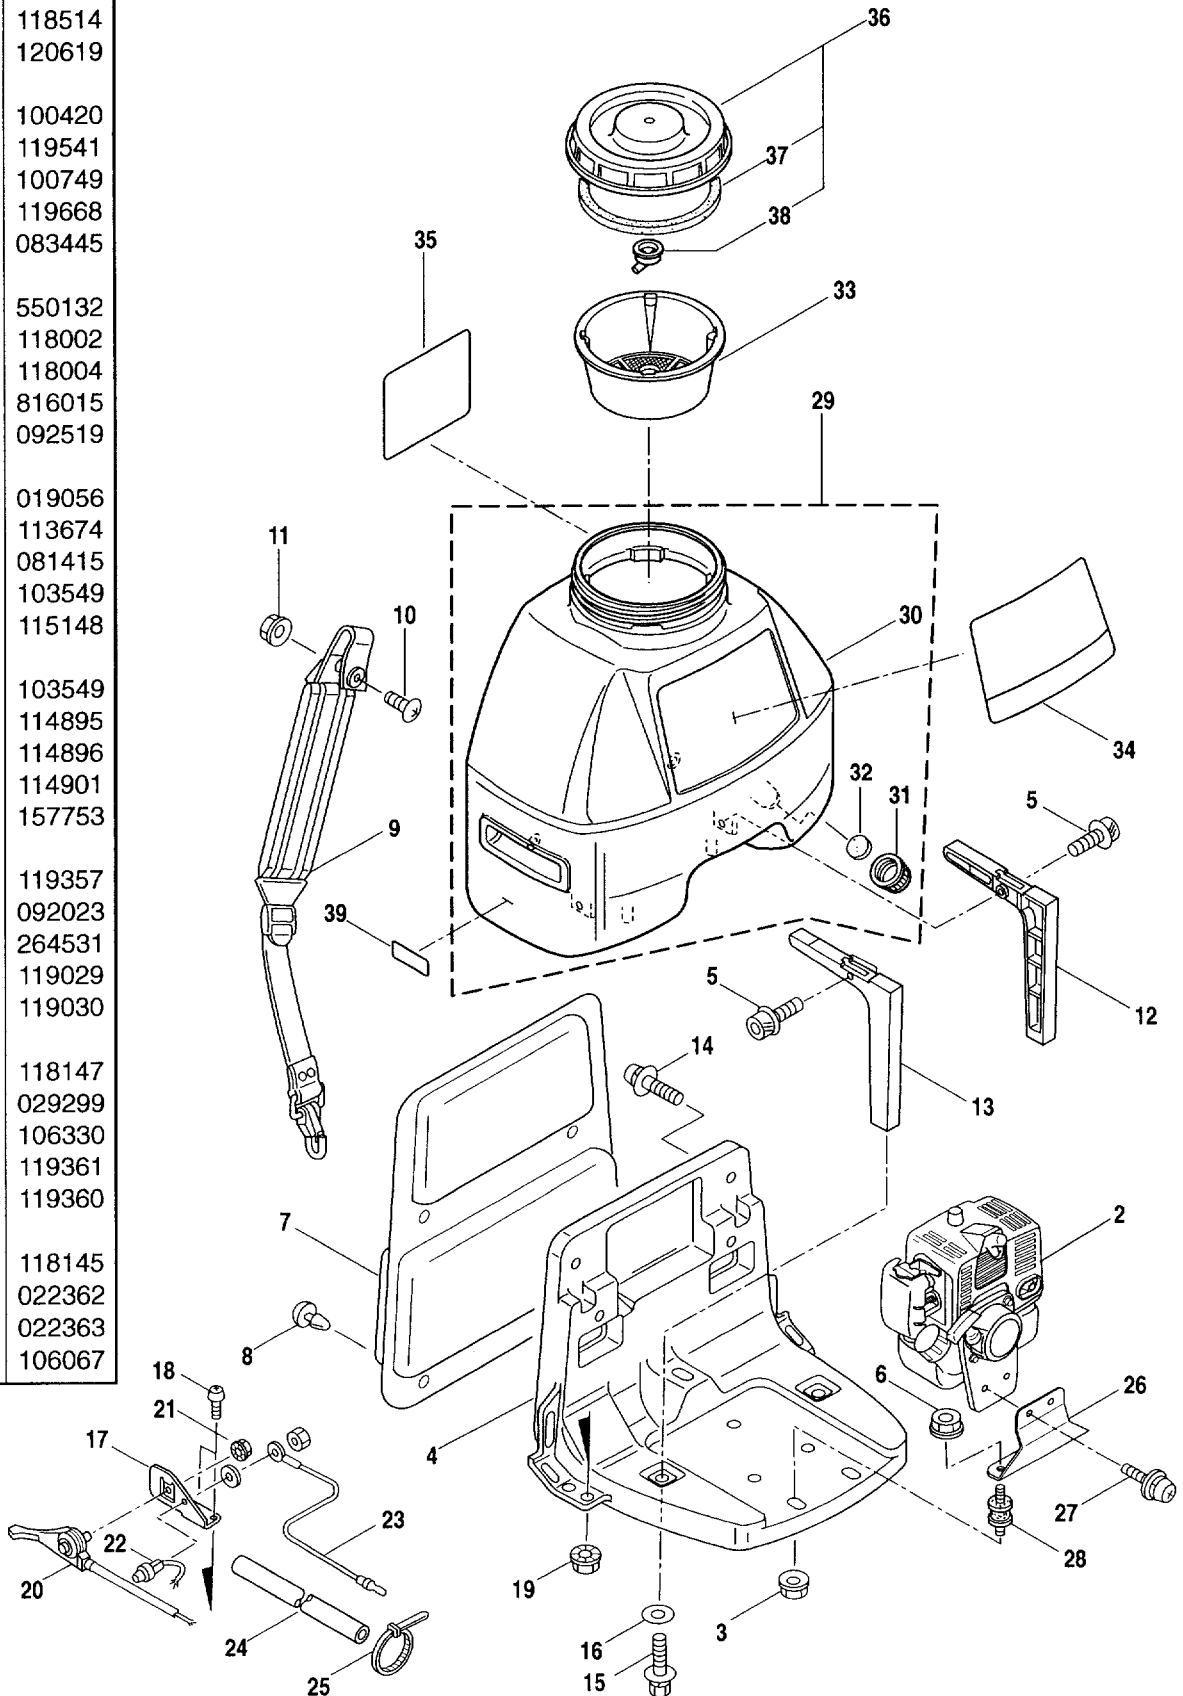

MS062
1. MAIN BODY

PARTS LIST

Ref.No.	Part No.
1-1	353379
1-2	850151
1-3	109704
1-4	118514
1-5	120619
1-6	100420
1-7	119541
1-8	100749
1-9	119668
1-10	083445
1-11	550132
1-12	118002
1-13	118004
1-14	816015
1-15	092519
1-16	019056
1-17	113674
1-18	081415
1-19	103549
1-20	115148
1-21	103549
1-22	114895
1-23	114896
1-24	114901
1-25	157753
1-26	119357
1-27	092023
1-28	264531
1-29	119029
1-30	119030
1-31	118147
1-32	029299
1-33	106330
1-34	119361
1-35	119360
1-36	118145
1-37	022362
1-38	022363
1-39	106067