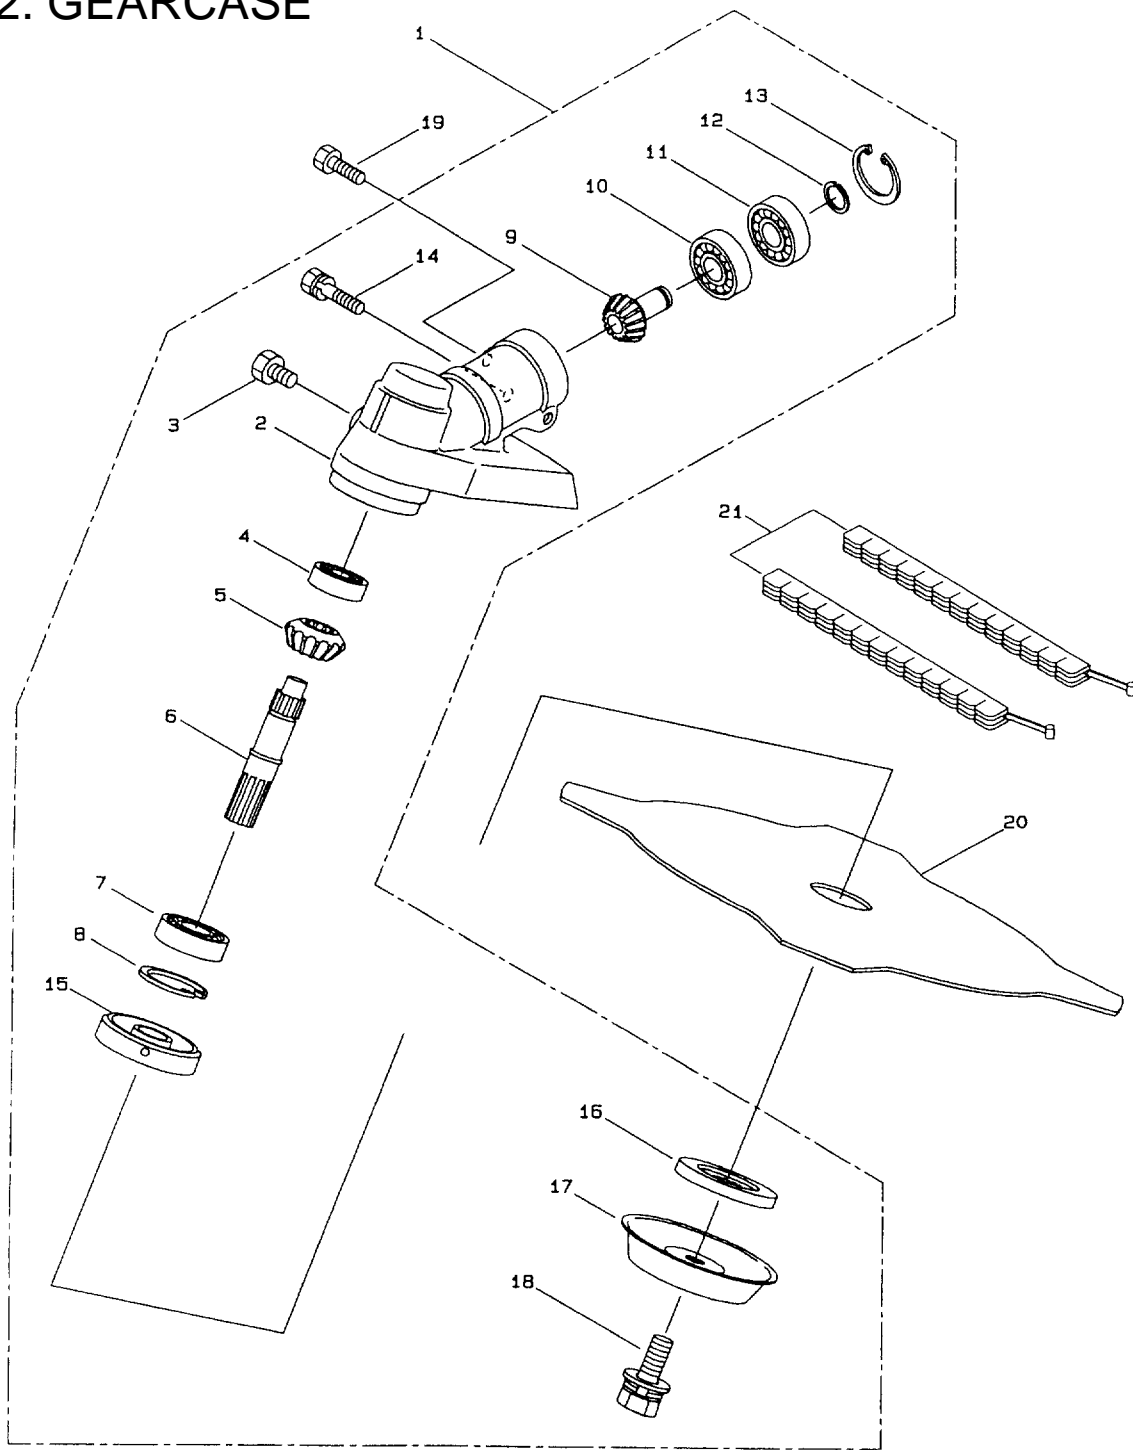

BC230H

2. GEARCASE

Ref. No	Part No.
2- 1	220577
2- 2	219077
2- 3	089884
2- 4	210554
2- 5	210555
2- 6	215762
2- 7	212999
2- 8	055185
2- 9	215544
2-10	210560
2-11	140268
2-12	140269
2-13	140270
2-14	092561
2-15	212986
2-16	140275
2-17	215547
2-18	215610
2-19	089737
2-20	210179
2-21	220534
2-22	210418
2-23	022865
2-24	210181
2-25	220758
2-26	520913
2-27	570833